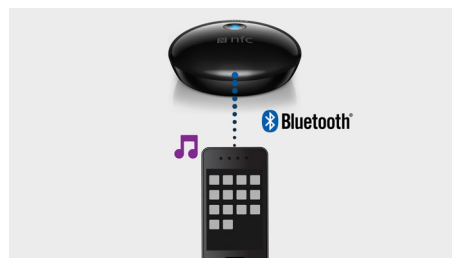

Siųskite duomenų srautu interneto muzikos programas

Kiekvienas muzikos mėgėjas turi savo mėgstamą muzikos parduotuvę arba internetines radijo programas savo mobiliuosiuose įrenginiuose. Dabar galite leisti jas tiesiogiai per savo „Hi-Fi“ sistemą.