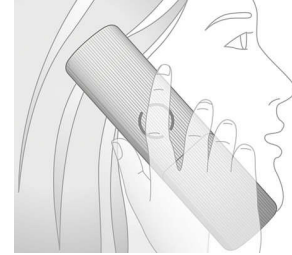

Neslystanti rankenėlė

Ragelio nugarėlė yra specialios tekstūros, todėl laikyti jums bus patogiau.