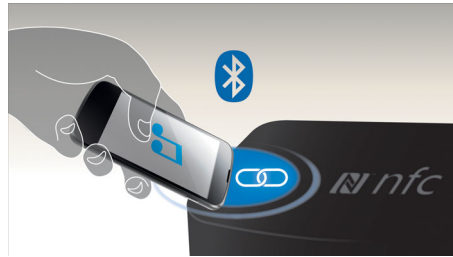

### Muziek streamen via Bluetooth™

Bluetooth is een draadloze communicatietechnologie met een kort bereik, die zowel robuust als energiezuinig is. De technologie maakt een eenvoudige draadloze verbinding mogelijk met iPod/iPhone/iPad en andere Bluetooth-apparaten, zoals smartphones, tablets of zelfs laptops. Zo luistert u eenvoudig en draadloos naar uw favoriete muziek en krijgt u prachtig geluid van video's of games via deze luidspreker.

### Audio-ingang

Met de audio-in-connectiviteit kunt u muziekbestanden direct vanaf draagbare mediaspelers afspelen. Zo kunt u genieten van uw favoriete muziek in de superieure geluidskwaliteit die het audiosysteem levert. De audio-ingang is bovendien zeer handig omdat u uw draagbare MP3-speler alleen maar op het audiosysteem hoeft aan te sluiten.

### Geniet direct van MP3-muziek

Geniet direct van MP3-muziek op uw draagbare USB-apparaten

### NFC-technologie

Koppel Bluetooth-apparaten gemakkelijk met één druk op de knop dankzij NFC-technologie (Near Field Communications). Tik op een NFC-smartphone of -tablet op het NFC-gebied van een luidspreker om de luidspreker in te schakelen, het koppelen via Bluetooth te starten en te beginnen met het streamen van muziek.