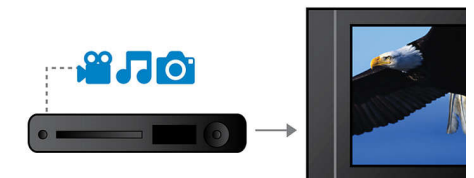

Воспроизводит все

Воспроизведение практически любого медиаформата - WMV, DivX, MP3 или JPEG. Оцените непревзойденное удобство мультимедийного воспроизведения, а также привилегию совместного использования медиафайлов на телевизоре или системе домашнего кинотеатра - не покидая уютной гостиной.