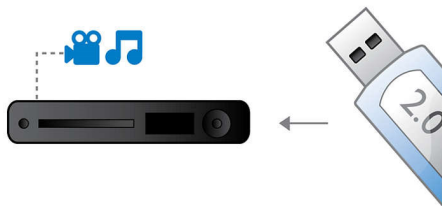

Простота установки и использования

- EasyLink для управления всеми устройствами HDMI CEC с одного пульта ДУ
- Напольные акустические системы для удобства размещения

Оживляет аудио и видео записи

- Видео ЦАП 12 бит/108 МГц для четкого и естественного изображения
- HDMI 1080p улучшает изображение до стандарта высокой четкости
- DTS, Dolby Digital Pro Logic II обеспечивают объемное звучание

Подключение и использование нескольких источников

- Hi-Speed USB 2.0 воспроизводит видео/музыку с флэш-накопителя USB

PHILIPS

Основные особенности

HDMI 1080p

HDMI 1080p с повышением качества видео обеспечивает кристальную четкость изображений. Фильмы стандартного разрешения теперь можно смотреть в формате высокого разрешения — а это значит, больше деталей и более реальное изображение. Прогрессивная развертка (обозначается как "р" в "1080p") заменяет строчную структуру, характерную для ТВ экранов, что обеспечивает безупречную четкость изображения. И, кроме того, HDMI позволяет осуществить прямое цифровое подключение, способное выполнять передачу видео в несжатом цифровом формате HD, а также передачу многоканального цифрового аудио без необходимости конвертировать сигнал в аналоговый — что обеспечивает идеальное качество изображения и звучания без каких-либо помех.

Высокоскоростное соединение USB 2.0

Универсальная последовательная шина, или USB - это стандартный протокол для удобной связи компьютеров, периферийных устройств и электронного оборудования клиента. Устройства Hi-Speed USB обеспечивают высокоскоростной перенос данных до 480 Мбит/с - по сравнению с 12 Мбит/с для обычных USB. Благодаря соединению Hi-Speed USB 2.0 все, что от вас потребуется, - это вставить устройство USB, выбрать фильм, фото или музыку - и нажать кнопку воспроизведения!