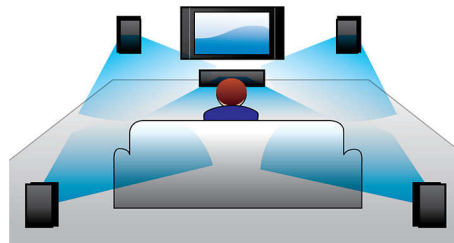

DTS, DolbyDigital, ProLogic II

Встроенный DTS и Dolby Digital декодер, исключая необходимость внешнего декодера и обрабатывающий все шесть каналов аудиоинформации. Обеспечивает ощущение объемного звука и поразительно естественное чувство обстановки и динамичного реализма. Декодер Dolby Pro Logic II дает пять каналов объемной обработки звука от любого стереофонического источника.