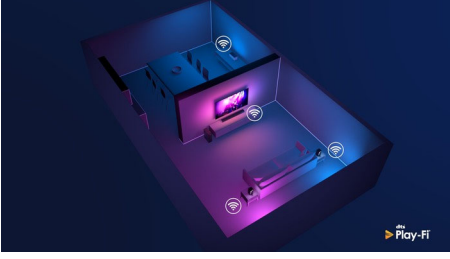

Evinize canlılık katın

- Philips Sound veya Play-Fi uygulaması üzerinden çoklu oda kurulumu
- Akıllı asistan hoparlörlerinizin sesini artırın
- Favori yapay zekaya sahip sesli asistanlarınızla çalışır

PHILIPS

Kablosuz ev hoparlörü

Wi-Fi. Çoklu oda ses sistemi DTS Play-Fi ile uyumlu, Sesli asistanlarla çalışır, Dahili LED

TAW6505/10

Özellikler

Play-Fi. Çoklu oda sistemi ve dahası

Bu kablosuz hoparlör DTS Play-Fi ile uyumludur. Yani diğer Play-Fi ile uyumlu hoparlörlerle kolayca senkronize ederek çoklu oda ses sistemi oluşturabilirsiniz. Hatta soundbar'ınız Play-Fi Surround teknolojisini destekliyorsa bu hoparlörü film akşamlarında gerçek bir surround ses kurulumunun parçası haline getirebilirsiniz.

Her odada zengin ses

İki woofer, iki pasif yayıcı ve iki tweeter'dan oluşan kombinasyon, güçlü basları ve canlı tizleriyle odayı dolduran bir ses sunar. Wi-Fi üzerinden akış özelliği en yüksek sinyal kalitesini sunar ve sesin hoparlörler veya odalar arasında mükemmel biçimde senkronize olmasını sağlar.