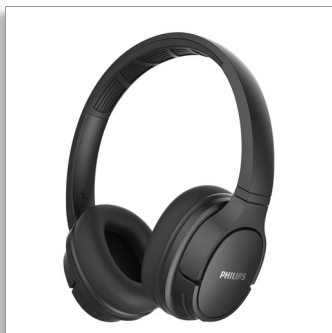

Philips
Bežične slušalice

Drajveri od 40 mm / zatvoreni
dizajn

Nošenje preko ušiju
Otporne na znoj/vodu

TASH402BK

Ostanite sveži.

Koliko god da se zagrijete.

Sa lakoćom prevaziđite lični rekord uz ove bežične sportske slušalice otporne na znoj koje se nose preko ušiju. Lagane su i udobne, a sa jednim punjenjem pružaju 20 sati reprodukcije. Jastučići koji rashlađuju omogućavaju vam da ostanete usredsređeni kada se stvari zagreju.

- 20 sati reprodukcije
- Jastučići koji rashlađuju. Naporno trenirajte. Ostanite sveži.
- Dizajn sa ravnim sklapanjem. Lako odlaganje.
- IPX4 otpornost na prskanje i znoj
- Brzo punjenje. Punite 10 minuta za 2 sati reprodukcije.