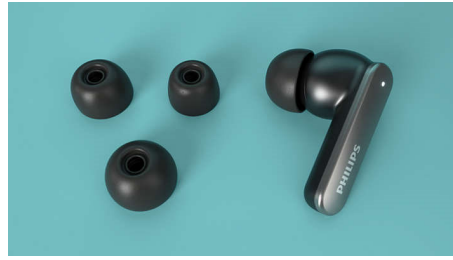

Ajuste seguro y cómodo

Estos cómodos auriculares se ajustan de forma segura a los canales auditivos y crean un sellado perfecto que reduce el ruido externo. ¡Oye cada latido y cada palabra! Disfruta de una comodidad real gracias a los tres tamaños de almohadillas de silicona suaves e intercambiables.

Resistencia a sudor y salpicaduras IPX4

Una clasificación IPX4 y unos potentes altavoces de 10 mm te permiten disfrutar de un sonido excelente en cualquier condición meteorológica. Los auriculares son resistentes a las salpicaduras, aguantarán un poco de sudor y lluvia y no tendrás que preocuparte de llevarlos puestos mientras te duchas.

Estuche compacto

Este estuche de carga USB-C te ofrece potencia real en un formato pequeño. Podrás disfrutar escuchando durante un día completo con un estuche que cabe en el bolsillo más pequeño. Esto hace que los auriculares sean

TAT4507WT/00

perfectos para aquellos que están desplazándose durante todo el día.

26 horas de reproducción

No importa lo largo que sea tu día, porque estos auriculares te ofrecen lo que necesitas. Disfrutarás de 6 o 5 horas de reproducción con un par de auriculares totalmente cargados, con ANC desactivada y ANC activada respectivamente. El estuche totalmente cargado te ofrece otras 20 o 16 horas respectivamente.

Dimensiones del estuche de carga

Dimensiones del estuche de carga: 62 x 38 x 29 mm

Diseño de palo de hockey

Diseño de palo de hockey

Incluye almohadillas de 3 tamaños

Incluye 3 tamaños de almohadillas

Carga rápida durante 15 minutos

Cárgalos rápidamente durante 15 minutos para conseguir una hora adicional

Controles táctiles

Controles táctiles

Altavoces de neodimio de 10 mm

Altavoces de neodimio de 10 mm para un sonido fantástico