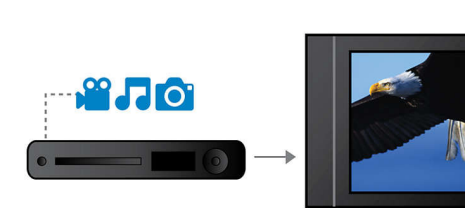

Compatibilité

Lisez tous les formats que vous souhaitez (WMV, DivX, MP3 ou JPEG). Goûtez au confort d'une qualité de lecture incomparable et au luxe de pouvoir partager des fichiers multimédias sur votre téléviseur ou sur votre système Home Cinéma, sans bouger de votre salon.