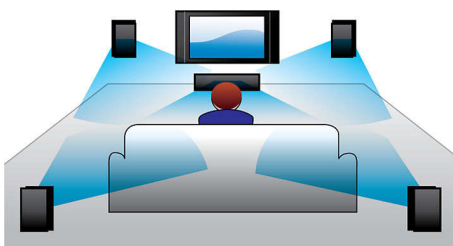

Facile à installer

- EasyLink contrôle tous les périphériques HDMI CEC via une seule télécommande
- N'encombrent plus vos pièces de câbles

Connectez-vous à plusieurs sources

- Port USB 2.0 ultrarapide pour lire des vidéos ou de la musique depuis une clé USB

PHILIPS

Points forts

Enceintes arrière sans fil

Les enceintes arrière sans fil vous assurent une simplicité d'utilisation. Ne générant pas d'interférences, elles offrent un son comme au cinéma et vous libèrent des câbles peu esthétiques. ** Seule la connexion entre l'unité principale et les enceintes arrière est sans fil. Les enceintes arrière sont connectées ensemble à un module de réception sans fil.

DTS, DolbyDigital, ProLogic II

Plus besoin de décodeur externe ! Le décodeur DTS et Dolby Digital intégré gère les 6 chaînes d'informations audio et développe un son Surround ainsi qu'une ambiance réelle et naturelle. Le décodeur Dolby Pro Logic II offre 5 canaux de traitement Surround à partir de n'importe quelle source stéréo.

Port USB 2.0 ultrarapide

L'USB (Universal Serial Bus) est un protocole permettant de relier facilement des ordinateurs, des périphériques et des équipements électroniques grand public. Les appareils USB ultrarapides ont un taux de transfert de données allant jusqu'à 480 Mbit/s (il était de 12 Mbit/s sur les premiers appareils USB). Avec le port USB 2.0 ultrarapide, vous n'avez qu'à brancher votre appareil USB, sélectionner un film, un titre ou une photo et lancer la lecture.