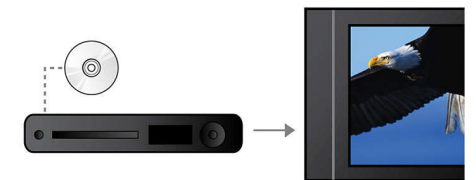

Compatibilité

Lisez tous les disques que vous souhaitez (qu'il s'agisse de CD, (S)VCD, DVD, DVD+R, DVD-R, DVD+RW, DVD-RW ou DVD+R DL). Goûtez à une flexibilité incomparable et au confort de pouvoir lire tous vos disques sur un même appareil.