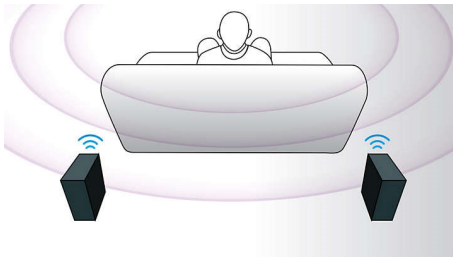

Facile à installer

- EasyLink contrôle tous les périphériques HDMI CEC via une seule télécommande
- N'encombrent plus vos pièces de câbles

Connectez-vous à plusieurs sources

- Port USB 2.0 ultrarapide pour lire des vidéos ou de la musique depuis une clé USB

PHILIPS

Points forts

Enceintes arrière sans fil

Les enceintes arrière sans fil vous assurent une simplicité d'utilisation. Ne générant pas d'interférences, elles offrent un son comme au cinéma et vous libèrent des câbles peu esthétiques. ** Seule la connexion entre l'unité principale et les enceintes arrière est sans fil. Les enceintes arrière sont connectées ensemble à un module de réception sans fil.

DTS, DolbyDigital, ProLogic II

Plus besoin de décodeur externe ! Le décodeur DTS et Dolby Digital intégré gère les 6 chaînes d'informations audio et développe un son Surround ainsi qu'une ambiance réelle et naturelle. Le décodeur Dolby Pro Logic II offre 5 canaux de traitement Surround à partir de n'importe quelle source stéréo.