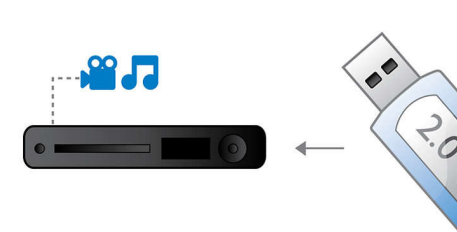

DTS, DolbyDigital, ProLogic II

Plus besoin de décodeur externe ! Le décodeur DTS et Dolby Digital intégré gère les 6 chaînes d'informations audio et développe un son Surround ainsi qu'une ambiance réelle et naturelle. Le décodeur Dolby Pro Logic II offre 5 canaux de traitement Surround à partir de n'importe quelle source stéréo.

Amplificateur évolué de classe D

Amplificateur de classe D évolué pour un son puissant et compact

HDMI 1080p

La technologie HDMI 1080p avec suréchantillonnage reproduit des images infiniment nettes. Les films en définition standard peuvent désormais bénéficier d'une résolution vraiment haute définition pour des images détaillées, plus nettes et plus réalistes. Le balayage progressif (« p » de « 1080p ») élimine la structure de ligne des téléviseurs pour des images précises. En outre, la technologie HDMI permet une connexion directe qui prend en charge des vidéos HD numériques non compressées ainsi que de l'audio numérique multicanal (sans conversion analogique) pour une qualité de son et d'image parfaite, sans irrégularité.

Port USB 2.0 ultrarapide

L'USB (Universal Serial Bus) est un protocole permettant de relier facilement des ordinateurs, des périphériques et des équipements électroniques grand public. Les appareils USB ultrarapides ont un taux de transfert de données allant jusqu'à 480 Mbit/s (il était de 12 Mbit/s sur les premiers appareils USB). Avec le port USB 2.0 ultrarapide, vous n'avez qu'à brancher votre appareil USB, sélectionner un film, un titre ou une photo et lancer la lecture.