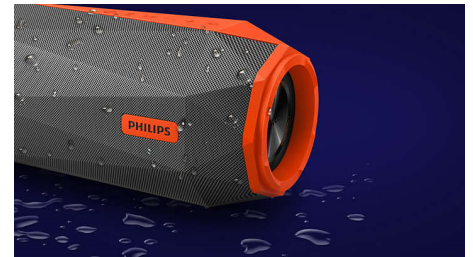

Philips ShoqBox
draadloze draagbare
luidspreker

Bluetooth®

Waterbestendig, schokbestendig
Meerkleurige verlichting

SB500M

Zeer hoog volume

De bijzonder sterke Philips ShoqBox SB500 met Bluetooth is de ultieme draagbare luidspreker voor mensen die het feestje overal mee naartoe nemen. Geniet van zeer hoog volume en explosieve bas terwijl LED-lampen flitsen op het ritme van de muziek.

Explosieve bas

Die explosieve bas is afkomstig van de twee naar voren gerichte luidsprekerdrivers en

dubbele basradiatoren aan elk uiteinde. De twee grote drivers met hoge excursie verbeteren de impact van de bas, het maximale volume en de algehele helderheid, terwijl de dubbele basradiatoren voor extra bas en diepte zorgen.

Hoog vermogen

De Philips ShoqBox SB500 is ontwikkeld om krachtige beats naar de straat te brengen en pompt krachtig geluid door een draagbare Bluetooth-luidspreker. De ShoqBox is gemaakt met sterke, hoogwaardige aangepaste materialen en heeft een enorm hard totaal uitgangsvermogen van 30 W. Met de integratie van geavanceerde signaalverwerking die het signaal monitort en aanpast voor het beste geluid bij elk volume biedt de SB500 u voldoende dynamische, krachtige en reusachtige geluiden om elk straatfeest uit uw dak te laten gaan.

SB500M/00

Sterkte voor buitenshuis

Waterbestendig, schokbestendig en feestbestendig. De SB500 is gebouwd om alles te overleven. Met een IPX7-classificatie kan het 30 minuten lang in water tot 1 meter diep worden gehouden, dus u kunt hem gemakkelijk meenemen onder de douche of op het strand. De SB500 heeft ook testen in de 'martelkamer' overleefd, waaruit blijkt dat hij tegen een stootje kan en kan blijven knallen.