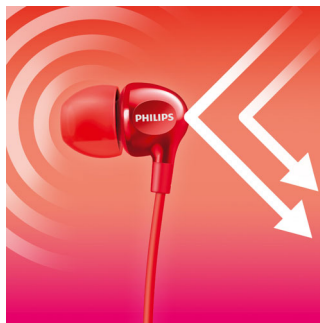

Lesklý farebný povrch

Vysoko kvalitný lesklý a farebný povrch dodáva výrobku štíhly vzhľad a zároveň predstavuje doplnkovú ochrannú vrstvu.

Výkonné budiče

Slúchadlá do uší Philips Vibes majú kompaktný dizajn, ktorý však ukrýva výkonné budiče. Skvele sedia v ušiach a zároveň vytvárajú jasný zvuk s dunivými basmi.

Oválna zvuková trubica

Nástavec v tvare oválnej zvukovej trubičky prináša ergonomický komfort a prispôbuje sa skutočnému tvaru ucha.

Perfektne sedia do uší

Mimoriadne malé slúchadlá perfektne dosadajú do uší, takže dokonale tesnia a zablokujú tak každý zvuk zvonka.