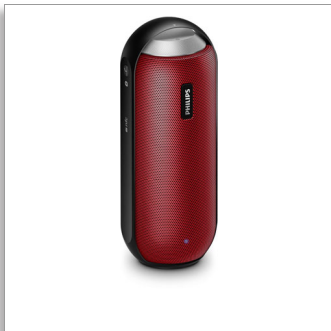

Philips
belaidis nešiojamasis
garsiakalbis

„Bluetooth®“ ir NFC

Vandeniui atsparus
Integruotas mikrofonas
skambučiams
12 W, įkraunamas akumulatorius

BT6000R

Nedidelis bet puikus

Galingas 360° sklindantis garsas

Pastatykite garsiakalbį taip, kaip jums patinka (vertikaliai arba horizontaliai). 360° garsas – tai nuolat supantis galingas garsas. Šiame vandeniui atspariame ir tvirtame garsiakalbyje yra belaidžio srautinio muzikos perdavimo funkcija, todėl visada mėgausitės šiltu ir tikrovišku garsu.

Sukurtas pasiimti kartu

- Integruotas įkraunamas ličio jonų akumulatorius leis klausytis muzikos visur
- Vandeniui atspari konstrukcija puikiai tinka naudoti lauke (IPX4)

Modernus universalumas

- Naudodami garso įvestį paprasčiau atkursite muziką iš nešiojamųjų įrenginių
- Integruotas mikrofonas – galimybė skambinti naudojantis laisvų rankų įranga
- Valdymas vienu palietimu naudojant NFC su išmaniaisiais telefonais, skirtas susieti „Bluetooth“ ryšiu
- Belaidis muzikos srautinis perdavimas per „Bluetooth“

PHILIPS

belaidis nešiojamasis garsiakalbis

„Bluetooth®“ ir NFC Vandeniui atsparus, Integruotas mikrofonas skambučiams, 12 W, įkraunamas akumuliatorius

Ypatybės

Belaidis muzikos srautinis perdavimas

„Bluetooth“ yra trukdžiams atspari ir mažai energijos naudojanti nedidelio atstumo belaidžio ryšio technologija. Naudojant šią technologiją galima lengvai belaidžiu ryšiu prisijungti prie „iPod“ / „iPhone“ / „iPad“ arba kitų „Bluetooth“ įrenginių, tokių kaip išmanieji telefonai, planšetiniai kompiuteriai arba net nešiojamieji kompiuteriai. Todėl per šį garsiakalbį be jokių laidų galite mėgautis mėgstama muzika, vaizdo įrašų arba žaidimų garsu.