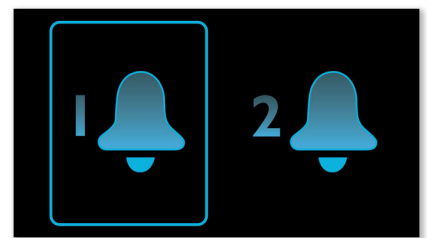

Švelnus žadinimas

Pradėkite dieną maloniai nuo švelnių iki palaipsniui stiprėjančių signalo garsų. Įprasti žadintuvo signalai su iš anksto nustatomu garsu arba skamba per tyliai, kad jus pažadintų, arba taip garsiai, kad atsikeliate piktas. Galite pasirinkti nubusti su mėgstama muzika, radijo stotimi ar signalu. Švelnus žadinimo garsas palaipsniui garsėja nuo subtiliai tylaus iki protingai garsaus, kad maloniai jus pažadintų.

Kartoti signalą

Galvodamas apie ilgesnį pamiegojimą, „Philips“ radijas-laikrodis turi snaudimo funkciją. Jei suskambus žadintuvui, norite ilgiau pasnausti, paspauskite signalo kartojimo mygtuką ir miegokite toliau. Po 9 min. žadintuvas vėl suskambės. Galite ir toliau spausti šį mygtuką kas 9 min., kol išjungsitė žadintuvą visai.

Paprastas žadintuvo / laiko nustatymas

Paprastas žadintuvo / laiko nustatymas

Dvigubas signalas

„Philips“ garso sistema turi du skirtingus žadinimo laikus. Nustatykite vieną žadinimo laiką vienu metu sau ir kitą laiką - partneriui pažadinti.