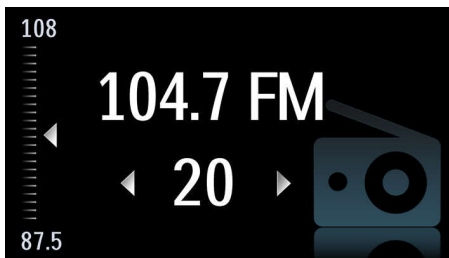

Sintonización digital con preselección

Simplemente selecciona la estación que quieres presintonizar y mantén presionado el botón de presintonías para guardar la frecuencia. Una vez que las frecuencias estén presintonizadas, podrás acceder rápidamente a tus estaciones favoritas todas las veces que

quieras y sin tener que sintonizarlas manualmente.

Cargador de CD mecánico

La estética tapa frontal le agrega aun más estilo al moderno diseño del sistema y se desliza suavemente hacia arriba y abajo con sólo pulsar un botón cada vez que quieras cambiar la música. Siéntate, relájate y disfruta de un sonido dinámico mientras observas la reproducción a través de la cubierta transparente.