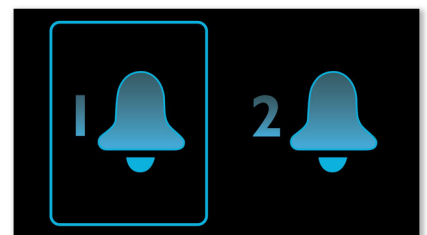

Dvojni alarm

Philipsov avdio sistem ima dva časa alarma. Prvega nastavite, da zbudi vas, drugega pa za bujenje partnerja.

Rezervna baterija

Rezervna baterija zagotovi točen čas ure pri izpadu električne energije

Časovnik za spanje

Izklopni časovnik omogoča določanje, kako dolgo pred spanjem želite poslušati glasbo ali radijsko postajo po svoji izbiri. Samo nastavite časovno omejitev (do 1 ure) in izberite ploščo CD ali radijsko postajo, ki jo želite poslušati, medtem ko tonete v spanec. V izbranem času se bo glasba še naprej predvajala, čemur sledi samodejni preklop na tiho stanje pripravljenosti, varčno z energijo. Izklopni časovnik omogoča, da zaspate ob priljubljenem CD-ju ali radijskem DJ-ju brez štetja ovc ali skrbi, da trošite energijo.