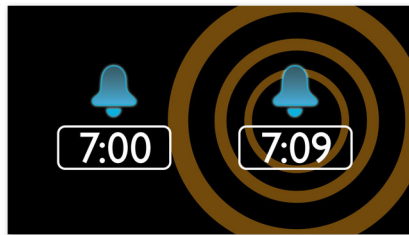

Ponovitev alarma

Da ne bi zaspali, ima Philipsova radioura možnost dremeža. Če se bo oglasil alarm, vi pa bi radi spali malo dlje, enostavno enkrat pritisnite gumb "Ponovi alarm" in zaspate. Čež devet minut se bo alarm ponovno oglasil. Gumb "Ponovi alarm" lahko pritisnete vsakih devet minut, dokler alarma ne izklopite v celoti.