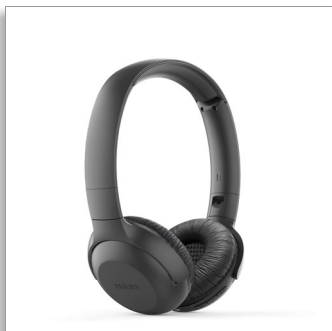

**Philips**  
Auriculares inalámbricos

Altavoces 32 mm, cerrado parte post.

De diadema  
Hasta 15 horas de reproducción  
Plegado compacto

**TAUH202BK**

## Escucha tus sonidos

Listas de reproducción épicas. Los últimos podcasts. Estos auriculares de diadema inalámbricos ofrecen un sonido nítido y unos graves potentes. La banda de sujeción es tan ligera que apenas la notará y los auriculares se pliegan. Dispondrás de 15 horas de tiempo de reproducción. Suficiente para el día. O la noche.

### Listos para usar. Sonido nítido. Graves potentes.

- 15 horas tiempo de reproducción. Suficiente para el día. O la noche.
- Tiempo de carga de 2-3 horas.
- Altavoces acústicos de neodimio de 32 mm. Sonido nítido. Graves potentes.

# PHILIPS

Auriculares inalámbricos

Altavoces 32 mm, cerrado parte post. De diadema, Hasta 15 horas de reproducción, Plegado compacto

TAUH202BK/00