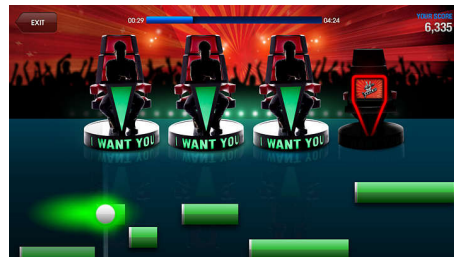

Bluetooth®-fähiger Lautsprecher

Ein gutes Mikrofon fängt jedes Detail Ihrer Stimme ein. Jetzt brauchen Sie einen guten Lautsprecher, um das zu reproduzieren, was das Mikrofon einfängt. Mit einer Ausgangsleistung von 2 x 5 W gibt der Lautsprecher Stimmen mit sattem Klang und hervorragenden Details wieder. Schließen Sie Ihr iPad an, fangen Sie mit dem Singen an und lassen Sie sich von Ihrer eigenen Stimme überraschen, die so gut klingt wie noch nie. Mit

diesem Lautsprecher können Sie außerdem per Bluetooth®-Technologie Musik von Ihrem Smartphone oder Tablet wiedergeben.

Kostenlose Hits

The Voice: On Stage-App bietet zum Einsingen kostenlose Hits. Sie können aktuelle Hits aus der Musikbibliothek herunterladen und somit Ihre eigene Sammlung erweitern.

Blind Audition

Es ist der wahrgewordene Traum eines jeden The Voice-Fans: Jetzt können Sie an einer Blind Audition teilnehmen und von einem der Coaches ausgewählt werden. Mit der The Voice: On Stage-App können Sie mit Ihrer Stimme Punkte und kostenlose Songs erspielen. Jetzt stehen Sie im Rampenlicht!