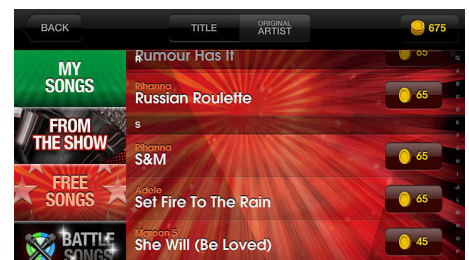

Wettbewerbsmodus

Genießen Sie Singspaß pur mit Ihrer Familie und Freunden! Wechseln Sie zum Wettbewerbsmodus, und fordern Sie sie zum Gesangswettbewerb heraus. Die The Voice: On Stage-App bewertet Sie dann nach Kriterien wie Tonlage, Rhythmus, Tonumfang und Stimmqualität.

Online mit anderen teilen

Musiker lassen ihre Demos in professionellen Studios aufzeichnen. Jetzt können Sie dies auch zu Hause tun. Dank The Voice: On Stage wird Ihr iPad zum Mischpult! Zeichnen Sie Ihren Titel auf, und teilen Sie Ihre Tonaufzeichnungen online, damit auch andere an Ihrer musikalischen Leistung teilhaben können. Jeder Song erhält eine Bewertung. Sie können diese Bewertungen auch auf Facebook, Twitter und per E-Mail veröffentlichen.

Große Song-Bibliothek

Die The Voice: On Stage-App bietet viele kostenlose Hit-Songs. Natürlich können Sie Ihre Bibliothek auch durch app-interne Käufe erweitern. Ob neuester Nummer-Eins-Hit, Oldies oder Klassiker – für jeden ist etwas dabei.

Angezeigter Text

Sie wollen in perfekter Harmonie mit der Band singen, ohne dabei Probleme mit dem Text zu bekommen. Dies wird nicht passieren, denn dank der The Voice: On Stage-App wird der Text der Songs mit einem wechselnden Farbschema angezeigt. Warten Sie auf Ihren Einsatz, und schon bleiben Sie im Takt. Es ist so einfach!