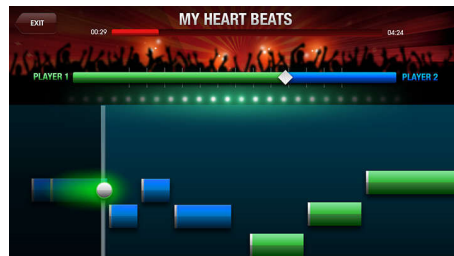

Bluetooth®-fähiger Lautsprecher

Ein gutes Mikrofon fängt jedes Detail Ihrer Stimme ein. Jetzt brauchen Sie einen guten Lautsprecher, um das zu reproduzieren, was das Mikrofon einfängt. Mit einer Ausgangsleistung von 2 x 5 W gibt der Lautsprecher Stimmen mit sattem Klang und hervorragenden Details wieder. Schließen Sie Ihr iPad an, fangen Sie mit dem Singen an und lassen Sie sich von Ihrer eigenen Stimme überraschen, die so gut klingt wie noch nie. Mit

diesem Lautsprecher können Sie außerdem per Bluetooth®-Technologie Musik von Ihrem Smartphone oder Tablet wiedergeben.

Kostenlose Hits

The Voice: On Stage-App bietet zum Einsingen kostenlose Hits. Sie können aktuelle Hits aus der Musikbibliothek herunterladen und somit Ihre eigene Sammlung erweitern.

Blind Audition

Es ist der wahrgewordene Traum eines jeden The Voice-Fans: Jetzt können Sie an einer Blind Audition teilnehmen und von einem der Coaches ausgewählt werden. Mit der The Voice: On Stage-App können Sie mit Ihrer Stimme Punkte und kostenlose Songs erspielen. Jetzt stehen Sie im Rampenlicht!

Wettbewerbsmodus

Genießen Sie Singspaß pur mit Ihrer Familie und Freunden! Wechseln Sie zum Wettbewerbsmodus, und fordern Sie sie zum Gesangswettbewerb heraus. Die The Voice: On Stage-App bewertet Sie dann nach Kriterien wie Tonlage, Rhythmus, Tonumfang und Stimmqualität.