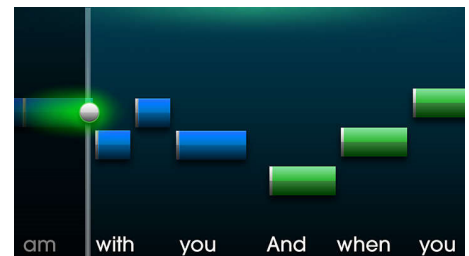

Wettbewerbsmodus

Genießen Sie Singspaß pur mit Ihrer Familie und Freunden! Wechseln Sie zum Wettbewerbsmodus, und fordern Sie sie zum Gesangswettbewerb heraus. Die The Voice: On Stage-App bewertet Sie dann nach Kriterien wie Tonlage, Rhythmus, Tonumfang und Stimmqualität.

Online mit anderen teilen

Musiker lassen ihre Demos in professionellen Studios aufzeichnen. Jetzt können Sie dies auch zu Hause tun. Dank The Voice: On Stage wird Ihr iPad zum Mischpult! Zeichnen Sie Ihren Titel auf, und teilen Sie Ihre Tonaufzeichnungen online, damit auch andere an Ihrer musikalischen Leistung teilhaben können. Jeder Song erhält eine Bewertung. Sie können diese Bewertungen auch auf Facebook, Twitter und per E-Mail veröffentlichen.

Große Song-Bibliothek

Die The Voice: On Stage-App bietet viele kostenlose Hit-Songs. Natürlich können Sie Ihre Bibliothek auch durch app-interne Käufe erweitern. Ob neuester Nummer-Eins-Hit, Oldies oder Klassiker – für jeden ist etwas dabei.

Angezeigter Text

Sie wollen in perfekter Harmonie mit der Band singen, ohne dabei Probleme mit dem Text zu bekommen. Dies wird nicht passieren, denn dank der The Voice: On Stage-App wird der Text der Songs mit einem wechselnden Farbschema angezeigt. Warten Sie auf Ihren Einsatz, und schon bleiben Sie im Takt. Es ist so einfach!