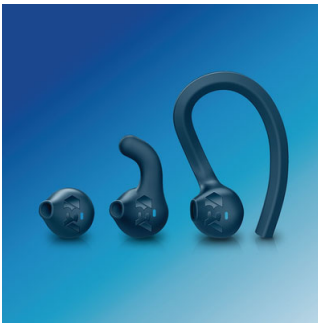

Points forts

Conception acoustique ouverte

Ce casque ActionFit ne bloque pas les sons externes, ce qui vous permet de rester conscient de votre environnement et d'assurer votre sécurité, notamment lorsque vous faites du sport en extérieur. Sa conception acoustique ouverte offre un son de qualité sans vous couper du monde extérieur.

3 configurations différentes

Personnalisez vos écouteurs. Choisissez entre un tour d'oreille, des stabilisateurs ou des embouts pour un maintien optimal.