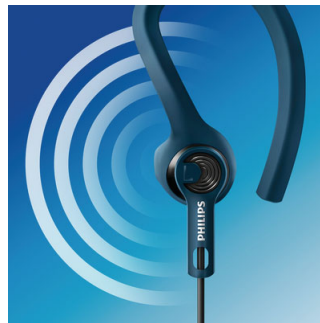

Un son d'excellente qualité

Les haut-parleurs de 13,6 mm diffusent un son d'excellente qualité, qui vous encouragera à donner le meilleur de vous-même.