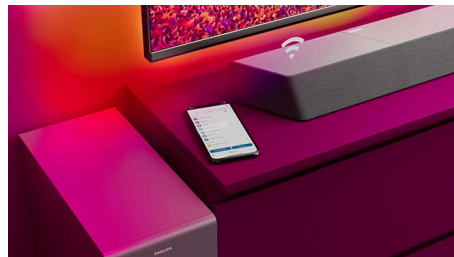

Bezdrôtový domáci systém Philips

Vďaka tomuto subwooferu kompatibilnému so systémom Play-Fi budete mať vynikajúci zvuk domáceho kina. Pripojte zvukový panel k akýmkoľvek externým a inteligentným zariadeniam vo vašej domácnosti. Vďaka pripojeniu technológiou DTS Play-Fi a aplikácii Philips Sound môžete prehrávať zvuk v celej domácej sieti Wi-Fi.