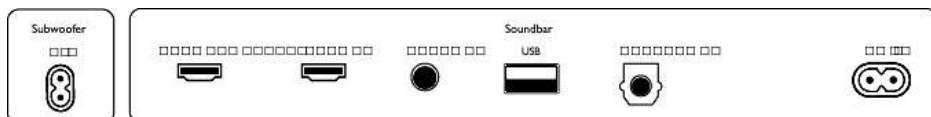

- Farba: Strieborná
- Namontovateľné na stenu

Rozmery

- Hlavná jednotka (Š x V x H): 940 x 65 x 106 mm
- Hmotnosť hlavnej jednotky: 2,7 kg

Dátum vydania
2024-04-27

Verzia: 4.4.2

EAN: 48 95229 12667 1

© 2024 Koninklijke Philips N.V.
Všetky práva vyhradené.