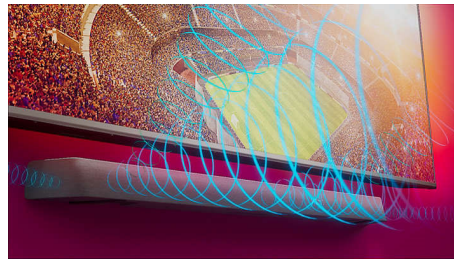

Dolby Atmos

Zintenzívnete zážitok bez ohľadu na to, čo sledujete. Tento zvukový panel, kompatibilný s Dolby Atmos, reprodukuje hĺbky aj výšky a vytvára virtuálny trojrozmerný priestorový zvuk, ktorý prúdi nad vami a okolo vás.

Rozšírená zvuková scéna

Rozšírte zvukovú scénu! Dva výškové reproduktory navyše na oboch koncoch soundbaru rozšíria zvukovú scénu a zaisťujú vám jasné oddelenie jednotlivých nástrojov. S ľahkosťou zachytíte a budete počuť každý nástroj v orchestri, akoby ste sedeli v skutočnej koncertnej sále!

Režim Stadium EQ

Zažívajte vzrušenie z priamych športových prenosov priamo vo vašej obývačke. Režim Stadium EQ vás ponorí do okolitého hluku davu, akoby ste sedeli na štadióne! Nechajte sa uchvátiť každým kľúčovým okamihom, no stále počujete krištáľovo čistý komentár.