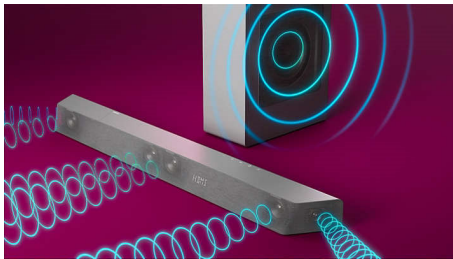

Reproduktor Soundbar 3.1 s bezdrôtovým subwooferom

Max. 600 W. Bezdrôtový subwoofer Dolby Atmos. Zážitok ako v kine, Play-Fi. Zvuk bez námahy priamo doma, Spája sa s hlasovými asistentmi

Hlavné prvky

3.1-kanálový zvuk Max. výkon 600 W

Tento zvukový panel má maximálny výkon 600 W (300 W RMS pri 10 % THD) a bohatý zvuk pre všetky programy, ktoré budete sledovať. 3.1-kanálový zvuk naplní každú miestnosť očarujúcou sprievodnou hudbou, hromovými efektmi a krištáľovo čistými dialógmi. Bezdrôtový subwoofer dodá údernosť každému výbuchu a každému rytmu.