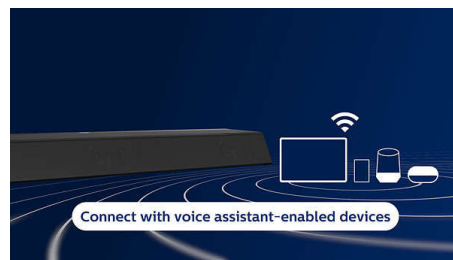

Všetky vaše obľúbené zdroje

Ľahké pripojenie vašich obľúbených zdrojov

HDMI 4K prechod

HDMI 4K prechod pre zvuk v ultravysokom rozlíšení HD

Spotify pripojenie. Bluetooth.

Spotify pripojenie. Bluetooth. Apple AirPlay 2. Optický vstup

Spája sa s hlasovými asistentmi

Požiadajte zariadenia so službou Alexa alebo akýmkoľvek reproduktor, ktorý funguje s asistentom Google, prehrať hudbu cez zvukový panel. Uprednostňujete Siri? Tento zvukový panel funguje s Apple AirPlay 2, môžete ju teda požiadať tiež. Zvýraznite hudbu. Preskočte nahrávky. A to všetko úplne bezdotykovú.