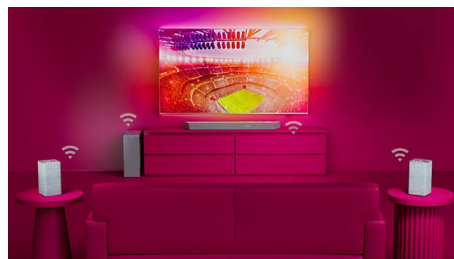

Rozšírená zvuková scéna

Rozšírte zvukovú scénu! Dva výškové reproduktory navyše na oboch koncoch soundbaru rozšíria zvukovú scénu a zaisťujú vám jasné oddelenie jednotlivých nástrojov. S ľahkosťou zachytíte a budete počuť každý nástroj v orchestri, akoby ste sedeli v skutočnej koncertnej sále!

Režim Stadium EQ

Zažívajte vzrušenie z priamych športových prenosov priamo vo vašej obývačke. Režim Stadium EQ vás ponorí do okolitého hluku davu, akoby ste sedeli na štadióne! Nechajte sa uchvátiť každým kľúčovým okamihom, no stále počujete krištáľovo čistý komentár.

Bezdrôtový domáci systém Philips

Vďaka tomuto subwooferu kompatibilnému so systémom Play-Fi budete mať vynikajúci zvuk domáceho kina. Pripojte zvukový panel k akýmkoľvek externým a inteligentným zariadeniam vo vašej domácnosti. Vďaka pripojeniu technológiou DTS Play-Fi a aplikácii Philips Sound môžete prehrávať zvuk v celej domácej sieti Wi-Fi.

Domáce kino DTS Play-Fi

Tento zvukový panel kompatibilný s technológiou Play-Fi poskytuje dokonalejší zvuk domáceho kina. Prenáša dokonale synchronizovaný, vysokokvalitný zvuk medzi ľubovoľnými kompatibilnými reproduktormi, televízormi a zvukovými panelmi, vytvára