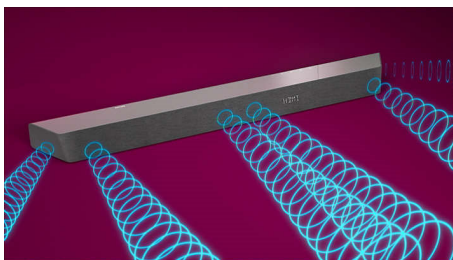

Dolby Atmos

Zintenzívnete zážitok bez ohľadu na to, čo sledujete. Tento zvukový panel, kompatibilný s Dolby Atmos, reprodukuje hĺbky aj výšky a vytvára virtuálny trojrozmerný priestorový zvuk, ktorý prúdi nad vami a okolo vás.

Rozšírená zvuková scéna

Rozšírte zvukovú scénu! Dva výškové reproduktory navyše na oboch koncoch soundbaru rozšíria zvukovú scénu a zaisťujú vám jasné oddelenie jednotlivých nástrojov. S ľahkosťou zachytíte a budete počuť každý nástroj v orchestri, akoby ste sedeli v skutočnej koncertnej sále!