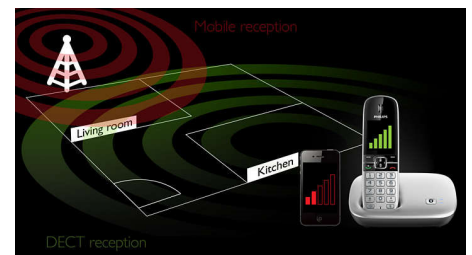

Kristallklare Mobiltelefonanrufe überall

Verabschieden Sie sich von verpassten oder unterbrochenen Anrufen und schlechter Sprachqualität aufgrund von Mobilfunklöchern. Positionieren Sie Ihr Mobiltelefon einfach dort, wo der Empfang am besten ist und verbinden Sie es mit der Basisstation Ihres neuen Telefons mit aktivierter MobileLink-Funktion. Genießen Sie jetzt Anrufe mit ausgezeichneter Qualität überall in Ihrem Zuhause oder Büro. Und das Beste: Sie können Ihr Mobiltelefon aufladen, während Sie telefonieren.