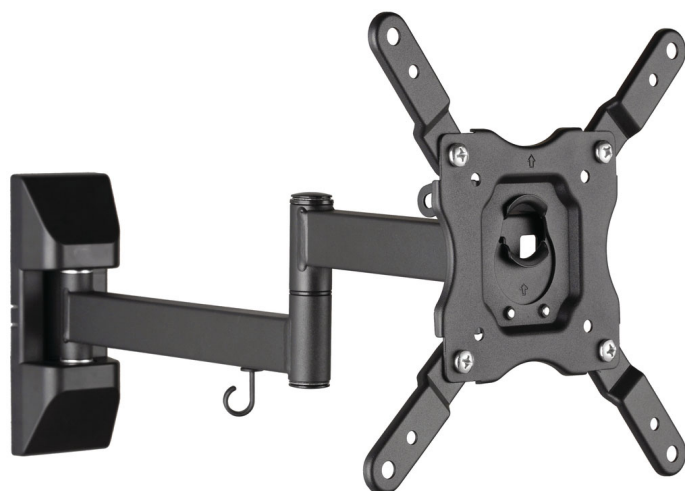

Philips
Настенное крепление
для ТВ

Универсальное

Поворотное
Совместимо с ЖК/LED/OLED/
QLED
Совместимо с плоскими и
изогнутыми ТВ

SQM9220

Универсальное поворотное настенное крепление

для телевизоров от 17" до 55"

Предназначено для безопасного и удобного крепления телевизоров большинства производителей. В комплект для простой установки входят все необходимые детали для разного типа крепления к стене из выбранного материала. Тонкий корпус выдерживает нагрузку до 18 кг.

Надежное крепление для телевизора

- Поддерживает вес до 18 кг
- Поддерживает экраны диагональю до 55" (140 см)

Простая установка

- Корректировка уровня
- Система управления скрывает кабели ТВ для более опрятного вида
- Монтажные изделия в комплекте
- Стандартное крепление с отверстиями VESA
- Крепление VESA до 200 x 200

Максимальный угол просмотра

- Поворот до 180°

PHILIPS

Настенное крепление для ТВ2

Универсальное Поворотное, Совместимо с ЖК/LED/OLED/QLED, Совместимо с плоскими и изогнутыми ТВ

Характеристики

Размеры

- Совместимое настенное крепление: 100 x 100 мм, 200 x 100 мм, 200 x 200 мм