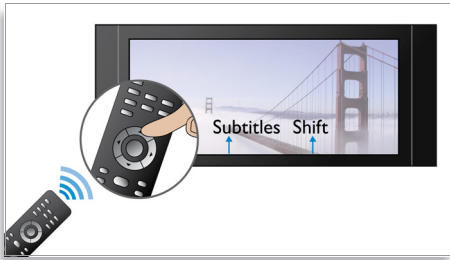

### Szórakozzon többet

- BD-Live (2.0 profil) az online Blu-ray bónusz tartalomhoz való hozzáféréshez
- A nagysebességű USB 2.0 kapcsolattal USB flash meghajtón tárolt videó/zene is lejátszható
- Élvezze a CD és DVD lemezekről származó filmjeit és zenét
- EasyLink a HDMI CEC eszközök egyetlen távvezérlővel történő vezérléséhez

## Felirat elcsúsztatása

A Subtitle Shift (felirat elcsúsztatása) olyan opció, amely lehetővé teszi, hogy a felhasználó manuálisan helyezze el a televízió vagy monitor képernyőjén a filmhez tartozó feliratot. A távvezérlő használatával függőleges irányban elcsúsztatható a felirat. A széles formátumú megjelenítők, mint pl. a Cinema 21:9 és a projektorok esetében a feliratok gyakran nem teljesen láthatók. Annak érdekében, hogy a feliratok láthatóak legyenek, korábban módosítani kellett a képformátumot, ami ellentétes hatást fejtett ki a széles képernyős megjelenítéssel szemben. A Subtitle Shift funkcióval a felhasználó megtarthatja a kívánt képformátumot, ugyanakkor ideális helyre igazíthatja a feliratot is.