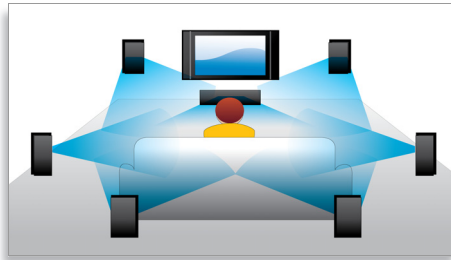

Dolby TrueHD

A Dolby TrueHD a legjobb 7.1 csatornás hangzást nyújtja Blu-ray lemezeiről. A hangzás gyakorlatilag megkülönböztethetetlen a felvételi stúdiókban készült mesterszalagokétól, így amit hall, pontosan az alkotók szándéka. A Dolby TrueHD tehát kiteljesíti a nagy felbontás által nyújtott élményt.