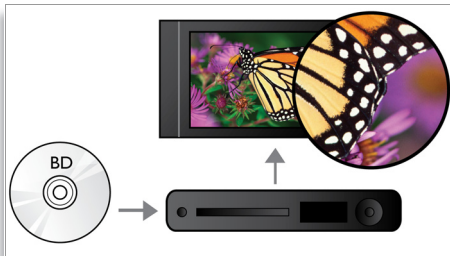

Blu-ray lemez lejátszása

A Blu-ray lemezek képesek nagyfelbontású adatok, illetve 1920 x 1080 felbontású (teljes nagyfelbontású) képek hordozására. A jelenetek a kibontakozó részletekkel életre kelnek, a mozgások folyamatossá, a képek pedig kristálytisztává válnak. A Blu-ray ezen kívül tömörítetlen surround hangzást is biztosít - hogy a hangélmény felülmúlhatatlanul valódi legyen. A nagy tárolókapacitás számos interaktív lehetőség beépítésére is lehetőséget kínál. A zökkenőmentes navigáció lejátszás közben, a felugró menük és egyéb funkciók új dimenziót nyitnak az otthoni szórakoztatórendszerek világában.