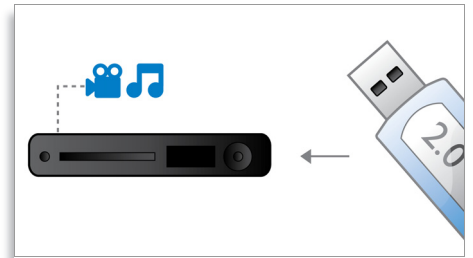

Nagysebességű USB 2.0 kapcsolat

Az univerzális soros busz (USB) számítógépek, perifériák és szórakoztatóelektronikai berendezések csatlakoztatására szolgáló szabványos protokoll. A nagy sebességű USB eszközök akár 480 Mb/s adatátviteli sebességgel rendelkeznek, a korábbi USB 12 Mb/s sebességével szemben. Nagy sebességű USB 2.0 kapcsolat esetén nem kell mást tennie, mint csatlakoztatni az USB eszközt, kiválasztani a filmet, zenét vagy képet, és máris kezdheti a lejátszást.