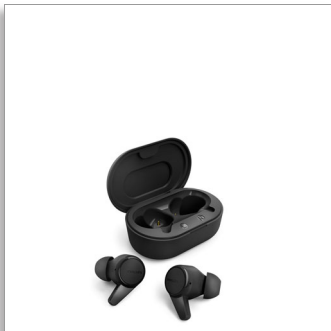

Philips
Resnično brezžične
slušalke

Udobna ušesna čepka

Zelo majhen polnilni etui
Odporne na škropljenje in pot,
IPX4
Do 18-urna avtonomija
predvajanja

TAT1207BK

Vzemite in pojdite

Vzemite, povežite in pojdite! Te izjemne, popolnoma brezžične slušalke vključujejo tudi majhen polnilni etui, primeren za vsak žep. Zagotovite si zanesljivo in udobno poslušanje, kjer koli ste. Odporne so na škropljenje in pot, z zaščito IPX4 in zagotavljajo do 18 ur avtonomije predvajanja.

Majhen polnilni etui za 18 ur avtonomije predvajanja

- Zelo majhen polnilni etui s priključkom USB-C
- 6-urna avtonomija predvajanja. 15-minutno hitro polnjenje za dodatno uro avtonomije predvajanja.
- Etui zagotavlja dodatnih 12 ur avtonomije predvajanja
- Odporne na škropljenje in pot, IPX4

Ergonomske. Udobne. Jasen zvok.

- 3 dodatni pari silikonskih ušesnih čepkov (veliki, srednji, majhni)
- Zanesljivo in udobno prileganje v uho
- 6 mm akustične enote iz neodima za čist, uravnotežen zvok
- Ergonomska zasnova