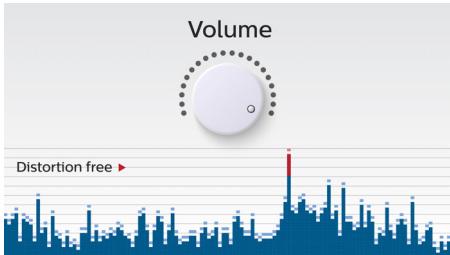

„Anti-clipping“ funkcija

Dėl „Anti-clipping“ funkcijos muzikos galite klausytis garsiau, išlaikydami aukštą kokybę net ir išsikraunant baterijai. Priimami įvesties signalai nuo 300 mV iki 1 000 mV, o garsiakalbiai apsaugomi nuo pažeidimų iškraipant. Ši įdiegta funkcija stebi per stiprintuvą

einančios muzikos signalą ir maksimumus išlaiko nustatytoje ribose, neleisdamas muzikai būti iškraipytai, išlaikant didelį jos garsumą. Nešiojamo garsiakalbio gebėjimas atkurti muzikinius maksimumus mažėja senkant baterijai, tačiau dėl senkančios baterijos atsiradusių maksimumus sumažina „anti-clipping“ funkcija.

Integruotas mikrofonas

Šis garsiakalbis su integruotu mikrofonu taip pat veikia kaip telefono garsiakalbis. Kai jums kas nors skambina, muzika sustabdoma, ir jūs galite kalbėti per garsiakalbį. Skambinkite verslo susitikimo klausimais arba draugui vakarėlio metu – ši sistema bet koku atveju veikia puikiai.

su megztu dirželiu

Prie „Philips“ sukurtos „CitiScape Strada“ ausinių serijos, įkvėptos dizainerio sukurtų sportinių batelių su ryškiais raišteliais išvaizdos, priderinta juostelė yra pagaminta iš ryškios ir dailios medžiagos ir yra pakankamai stilinga, kad būtų nešiojama kaip madingas aksesuaras.