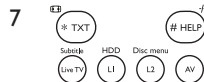

1. *** TXT /** ..... • breedbeeld.
   • STB: tekst.
2. **Live TV / Subtitle** . • ondertiteling.
   • Live TV.
3. **L1 / HDD** ..... • slaat geleerde toetsopdrachten op.
   • opent het harde-schijfmenu.
4. **L2 / Disc menu** ... • slaat geleerde toetsopdrachten op.
   • opent het discmenu.
5. **AV** ..... schakelt tussen externe (audio/video-)ingangen van uw apparatuur.
6. **# HELP / -/-** ..... • selecteert kanaalnummers met een of twee cijfers of kanaalnummers met meer dan twee of drie cijfers.
   • STB: Help.

8 ..... cijfertoetsen voor rechtstreekse keuze van kanaal/track.