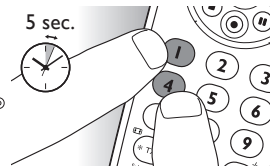

1. 3 Houd de toetsen ① en ④ **tegelijktijd gedurende 5 seconden ingedrukt**.

- Het rode instellampje licht op. De afstandsbediening bevindt zich nu in de instelmodus.