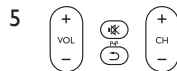

3 De universele afstandsbediening gebruiken

3.1 Toetsen en functies

De afbeelding op pagina 2 geeft een overzicht van alle toetsen op de afstandsbediening. Probeer de toetsen uit die u nodig hebt voor de bediening van uw apparaten.

Opmerkingen

- Toetsen die dezelfde functie hebben als de toetsen op de originele afstandsbediening, kunnen andere namen hebben op de SRP5004 (bijv. Info/Display).
- Alleen functies die beschikbaar zijn op de originele afstandsbediening, kunnen worden gebruikt om apparaten te bedienen met de SRP5004.

1 ..... instellampje. Licht rood op wanneer de afstandsbediening zich in de instel- of leermodus bevindt.

2 ..... schakelt de achtergrondverlichting in/uit.

3 ..... apparaatselectietoetsen.

- selecteren het te bedienen apparaat.
- lichten op als er een opdracht van de afstandsbediening wordt verstuurd.

1. **GUIDE** ..... elektronische programmagids.
2. **MENU / HOME** ... menu aan/uit.
3. **INFO** ..... weergave van kanaalinformatie op het scherm.
4. **EXIT** ..... menuweergave op het scherm afsluiten/wissen.
5. **▲ ▼ ◀ ▶** ..... cursor omhoog, omlaag, naar links, naar rechts in een menu.
6. **OK** ..... bevestigt uw selectie.
7. **Kleurtoetsen** ..... teleteksttoetsen/contextgevoelige toetsen.

1. **+ VOL -** ..... past het TV-volume aan.
2. ..... schakelt het TV-geluid uit.
3. ..... vorige programma/laatste.
4. **+ CH -** ..... vorige/volgend kanaal.

1. **▼P ▲P** ..... vorige (▼P)/volgende(▲P) pagina/track in verschillende modi.
2. / ..... teletekst aan () / uit () .
3. ..... terugspoelen.
4. ..... afspelen.
5. ..... snel vooruit spoelen.
6. ..... stoppen.
7. ..... opnemen.
8. ..... onderbreken.