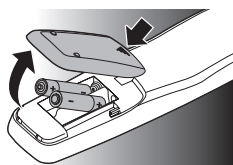

2 Aan de slag

2.1 De batterijen plaatsen

- Plaats 2 AAA-batterijen. Let hierbij op de aanduidingen + en - in het batterijvak.