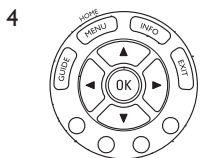

3 De universele afstandsbediening gebruiken

3.1 Toetsen en functies

De afbeelding op pagina 2 geeft een overzicht van alle toetsen op de afstandsbediening. Probeer de toetsen uit die u nodig hebt voor de bediening van uw apparaten.

Opmerkingen

- Toetsen die dezelfde functie hebben als de toetsen op de originele afstandsbediening, kunnen andere namen hebben op de SRP5004 (bijv. Info/Display).
- Alleen functies die beschikbaar zijn op de originele afstandsbediening, kunnen worden gebruikt om apparaten te bedienen met de SRP5004.

1 instellampje. Licht rood op wanneer de afstandsbediening zich in de instel- of leermodus bevindt.

2 schakelt de achtergrondverlichting in/uit.

3 apparaatselectietoetsen.

- selecteren het te bedienen apparaat.
- lichten op als er een opdracht van de afstandsbediening wordt verstuurd.