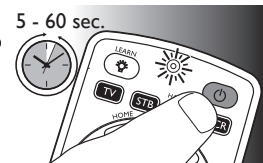

1. 4 Richt de afstandsbediening op de TV. **Houd** de toets **5 - 60 sec. ingedrukt**. Laat deze **direct los** zodra de TV uitschakelt.

- Deze stap duurt normaal gesproken 5 tot 60 seconden. Onder extreme omstandigheden kan deze stap tot 15 minuten in beslag nemen.