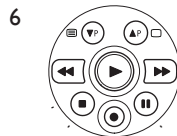

1. **+ VOL -** ..... past het TV-volume aan.
2. ..... schakelt het TV-geluid uit.
3. ..... vorige programma/laatste.
4. **+ CH -** ..... vorige/volgend kanaal.

1. **▼P ▲P** ..... vorige (▼P)/volgende(▲P) pagina/track in verschillende modi.
2. / ..... teletekst aan () / uit () .
3. ..... terugspoelen.
4. ..... afspelen.
5. ..... snel vooruit spoelen.
6. ..... stoppen.
7. ..... opnemen.
8. ..... onderbreken.