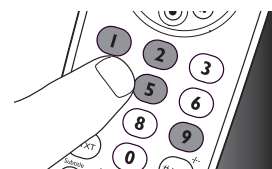

Voorbeeld: de universele afstandsbediening instellen voor bediening van uw TV:

- 1 **Schakel** de TV handmatig **IN** of gebruik hiervoor de originele afstandsbediening. Schakel naar kanaal 1.

- 2 **Houd** de apparaatselectie-toets **TV** **5 seconden ingedrukt** tot het rode instellampje  brandt.

- De afstandsbediening bevindt zich nu in de instelmodus.

- 3 Zoek de viercijferige code voor u merk op in de lijst met merken achter in deze gebruikershandleiding. Hierin vindt u voor elk merk een viercijferige code.

Voer met de cijfertoetsen de code voor uw merk in.

- Als het rode instellampje  uitgaat, is er een ongeldige of verkeerde code ingevoerd. Probeer het in dat geval opnieuw.

- 4 Richt de afstandsbediening op de TV. **Houd** de toets  **5 - 60 sec. ingedrukt**. Laat deze **direct los** zodra de TV uitschakelt.