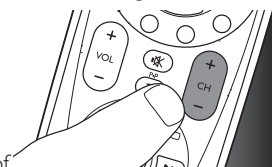

1. 5 **1 Schakel** de TV **IN**.

Controleer of alle toetsen die u voor de bediening van de TV nodig hebt werken. Probeer bijvoorbeeld of de toetsen **- CH +** en de cijfertoetsen naar behoren werken.