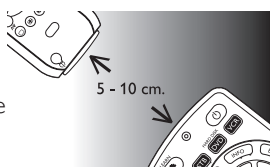

1. 9 ..... schakelt het geselecteerde apparaat in/uit.

Opmerking

Bij sommige TV-merken/TV-typen wordt met deze toets alleen de TV uitgeschakeld. U moet op een cijfertoets drukken (rechtstreekse kanaalselectie) om de TV weer aan te zetten.

3.2 Toetsfuncties leren

Als bepaalde functies van de originele afstandsbediening ontbreken op de SRP5004, kan de SRP5004 deze functies leren. U kunt een functie opslaan onder elke beschikbare toets, behalve onder de apparaatselectietoetsen ( ) en de -toets. Alle functies die al onder een toets zijn opgeslagen, worden verwijderd. De SRP5004 heeft twee speciale toetsen voor het leren van extra functies: en . Deze toetsen hebben geen standaardfunctie en stellen u in staat extra toetsfuncties toe te voegen zonder andere functies van de SRP5004 kwijt te raken.

1. 1 Zorg dat u de originele afstandsbediening bij de hand hebt.
2. 2 Selecteer het gewenste apparaat (bijv. DVD). Druk op de apparaatselectietoets om DVD te selecteren.
   - De toets licht op.

1. 3 Leg beide afstandsbedieningen op een vlakke ondergrond (bijvoorbeeld een tafel) en richt ze met de bovenkanten naar elkaar, met ongeveer 5 - 10 cm tussenruimte.

1. 4 Houd de -toets en de toets die u wilt leren op de SRP5004 (bijv. de toets) **5 seconden lang gelijktijdig ingedrukt**, tot het rode instellampje oplicht.

- De afstandsbediening bevindt zich nu in de leermodus.

1. 5 **Houd** de toets die u wilt leren op de originele afstandsbediening ingedrukt totdat de apparaatselectietoets twee keer kort knippert en zowel de toets als het instellampje uitgaan, **ten teken dat het leren is geslaagd**.

- De afstandsbediening heeft de nieuwe functie nu geleerd.

Opmerking