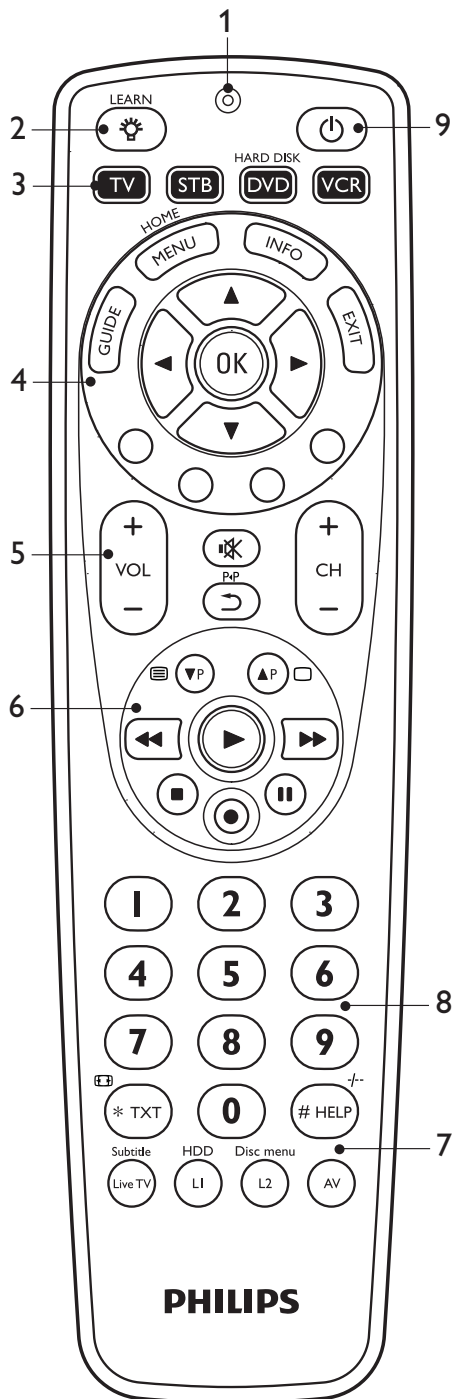

Register your product
and get support at
www.philips.com/welcome

SRP5004/86

NL Gebruikershandleiding

PHILIPS

Inhoudsopgave

1	Uw SRP5004	3
2	Aan de slag	4-7
	2.1 De batterijen plaatsen.....	4
	2.2 De universele afstandsbediening instellen.....	4-7
3	De universele afstandsbediening gebruiken	10-12
	3.1 Toetsen en functies.....	8-10
	3.2 Toetsfuncties leren.....	10-11
	3.3 De oorspronkelijke functie van een toets herstellen.....	12
4	Service en ondersteuning.....	13-15
	4.1 Veelgestelde vragen.....	13-15
	4.2 Hulp nodig?.....	15
	Hulplijn.....	15
	Lijst met merken.....	16-31
	Informatie voor de consument.....	32
	Naleving van norm voor elektromagnetische velden (EMF).....	32
	Recycling en verwijdering.....	32
	Informatie over de batterijen.....	32

1 Uw SRP5004

Gefeliciteerd met uw aankoop van de Philips SRP5004 universele afstandsbediening. Als de afstandsbediening is ingesteld, kunt u maximaal 4 apparaten bedienen.

De SRP5004 is verbeterd met de Simple Setup-technologie, waarvoor Philips patent heeft aangevraagd, en kan eenvoudig worden ingesteld voor TV, DVD-speler/recorder, videorecorder en alle gangbare set-top boxes, zoals die van Sky, British Telecom, Orange, Freebox, TNT, Canal Digital, Telefonica, Premiere, Kabel Deutschland, Belgacom TV, Telenet, Viasat en nog veel meer.