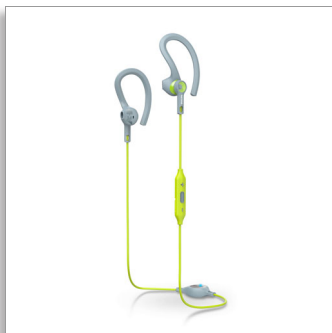

Philips ActionFit
Bluetooth®-
sporthoofdtelefoon

13,6 mm drivers/halfgesloten
Oordopje

SHQ8300LF

Draadloze vrijheid. Ultieme prestaties.

Pas uw pasvorm aan

De Philips Actionfit SHQ8300 draadloze oortelefoon is gemaakt voor sport en actie. Deze oortelefoon produceert een krachtige bas en is zweet- en regenbestendig en uiterst comfortabel. U kunt kiezen tussen twee draagmethoden afhankelijk van uw behoefte.

bescherming

- Met Kevlar® verstevigde kabel voor ultieme duurzaamheid
- Een magnetische kabelklem houdt de kabel stabiel
- Zweet- en vochtbestendig volgens IPX2 – ideaal voor elke workout

Freedom

- Ultralicht ontwerp van 18 g voor ultiem comfort
- NFC-verbinding met één tik voor eenvoudig koppelen met Bluetooth®
- Met MusicChain™ kunt u gemakkelijk muziek delen met vrienden
- Op twee manieren te dragen - C-vormige stabiliteitsvergrendeling en oorhaakklem
- Ondersteunt Bluetooth® 4.1, HSP/HFP/A2DP/AVRCP

Intensiteit

- Hoogwaardig geluid voor topprestaties
- Veilig sporten dankzij open akoestisch ontwerp

PHILIPS

Kenmerken

Ultralicht ontwerp van 18 g

Met een gewicht van slechts 18 g zijn deze ActionFit-sportoor telefoons zo licht en comfortabel dat u niet eens merkt dat u ze draagt. Ideaal om u bij te staan tot aan de laatste zware kilometers.

Afmetingen van het product

- Hoogte: 2 cm
- Breedte: 10 cm
- Diepte: 4 cm
- Gewicht: 0.02325 kg

Accessoires

- Snelstartgids: Inclusief
- USB-kabel: Inbegrepen voor opladen

Ontwerp/Design

- Kleur: Lime Yellow en Wit