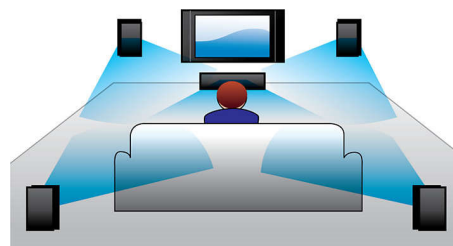

DTS, DolbyDigital, ProLogic II

Встроенный DTS и Dolby Digital декодер, исключая необходимость внешнего декодера и обрабатывающий все шесть каналов аудиоинформации. Обеспечивает ощущение объемного звука и поразительно естественное чувство обстановки и динамичного реализма. Декодер Dolby Pro Logic II дает пять каналов объемной обработки звука от любого стереофонического источника.