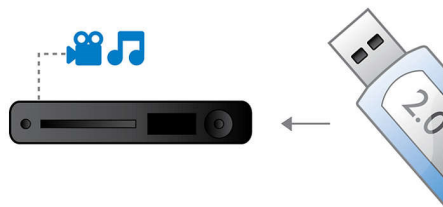

Универсальная последовательная шина, или USB - это стандартный протокол для

удобной связи компьютеров, периферийных устройств и электронного оборудования клиента. Устройства Hi-Speed USB обеспечивают высокоскоростной перенос данных до 480 Мбит/с - по сравнению с 12 Мбит/с для обычных USB. Благодаря соединению Hi-Speed USB 2.0 все, что от вас потребуется, - это вставить устройство USB, выбрать фильм, фото или музыку - и нажать кнопку воспроизведения!