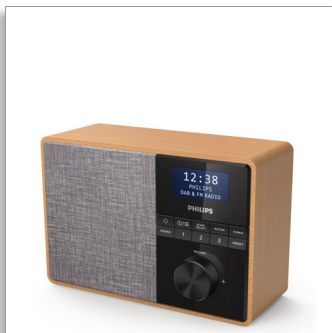

Philips  
Портативний  
радіоприймач

**DAB+**  
Bluetooth®

**TAR5505**

## Кухонний радіоприймач

Збивайте омлет під ранковий список відтворення. Готуйте обід, слухаючи подкаст. Завдяки підтримці DAB+, FM та Bluetooth цей портативний радіоприймач додасть життя Вашій кухні. Крім того, функція кухонного таймера допоможе розрахувати час приготування страв.

### Легке прослуховування

- Чудово підходить для кухні
- 3-дюймовий повнодіапазонний динамік
- Чіткий дисплей. Кухонний таймер
- Кнопки на передній панелі для джерела, налаштування, встановлених станцій та іншого

### Зручність

- Колір підсвітки: білий
- Тип дисплея: РК-дисплей