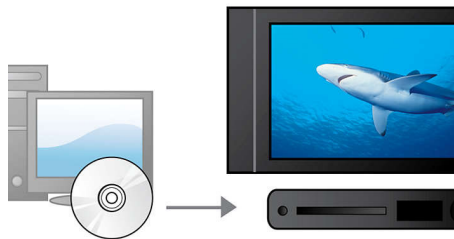

Сертифицировано DivX

С поддержкой DivX вы можете наслаждаться видео DivX, не покидая уютной гостиной. Формат DivX media - это технология сжатия видео, основанная на MPEG4, которая позволяет сохранять большие файлы, например фильмы, трейлеры и музыкальное видео на таких носителях, как CD-R/RW и записываемые DVD.