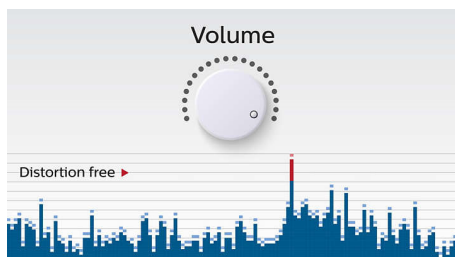

Funkcija Anti-clipping

Funkcija Anti-Clipping omogućava glasniju reprodukciju glazbe čija kvaliteta ostaje visoka,

čak i kada je razina napunjenosti baterije niska. Prihvaća niz ulaznih signala, od 300 mV do 1000 mV i štiti zvučnike od oštećenja uslijed izobličenja. Ova ugrađena funkcija nadzire glazbene signale kako oni prolaze kroz pojačalo te zadržava vršne vrijednosti unutar raspona pojačala, sprječavajući izobličenje zvuka koje uzrokuje clipping (ograničavanje amplitude signala, rezanje) bez narušavanja glasnoće. Mogućnost prijenosnog zvučnika da reproducira vršne vrijednosti u glazbi smanjuje se zajedno s razinom napunjenosti baterije, ali funkcija Anti-Clipping smanjuje vršne vrijednosti uzrokovane niskom razinom baterije, održavajući glazbu bez izobličenja.