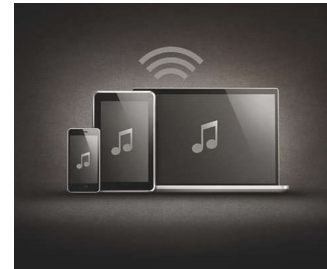

Bluetooth aptX®

Bluetooth aptX® für verlustfreie, kabellose Musikübertragung.