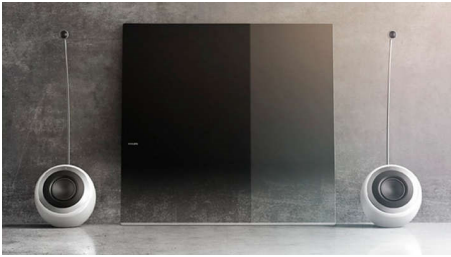

Besonderheiten

Der beste Sound-Begleiter

Der beste Sound-Begleiter für den Philips DesignLine-Fernseher