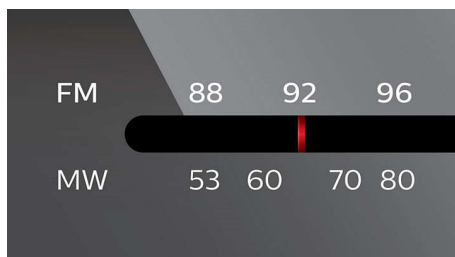

Funkcja programowania odtwarzania CD pozwala ustalić kolejność słuchania ulubionych utworów.

Tuner FM/MW

Tuner stereo FM/MW (AM)

Magnetofon z automatycznym zatrzymywaniem

Magnetofon z automatycznym zatrzymywaniem