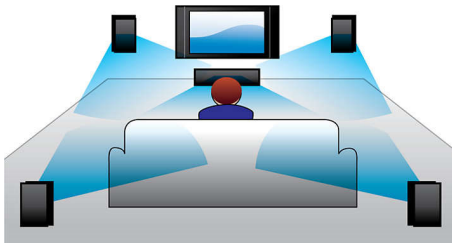

Facile à installer

- Connecteurs Easy-fit™ de couleur pour une installation simple
- Connexion unique RVB sur péritel pour des vidéos de qualité

PHILIPS

Points forts

Certifié DivX Ultra

Grâce à la prise en charge DivX, vous pouvez visionner des vidéos encodées en DivX dans votre salon. Le format DivX est une technologie de compression vidéo basée sur la norme MPEG4 qui permet d'enregistrer des fichiers volumineux tels que des films, des bandes annonces et des clips vidéo sur des CD-R/RW et des disques DVD inscriptibles. La technologie DivX Ultra combine la lecture du format DivX et de fantastiques fonctionnalités telles que les sous-titres intégrés, le choix de langues audio, de bandes son et de menus.

Dolby Digital et Pro Logic II

Plus besoin de décodeur externe ! Le décodeur Dolby Digital intégré gère les 6 canaux d'informations audio et développe un son Surround ainsi qu'une ambiance réelle et naturelle. Le décodeur Dolby Pro Logic II offre 5 canaux de traitement Surround à partir de n'importe quelle source stéréo.

Connectivité RVB sur péritel

Le RVB sur péritel est une connexion par câble aisée garantissant une sortie vidéo de haute qualité.

Compatibilité

Lisez tous les formats que vous souhaitez (DivX, MP3, WMA ou JPEG). Goûtez au confort d'une qualité de lecture incomparable et au luxe de pouvoir partager des fichiers multimédias sur votre téléviseur ou sur votre système Home Cinéma, sans bouger de votre salon.