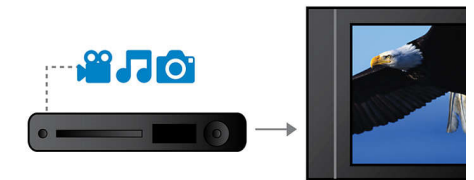

Dolby Digital et Pro Logic II

Plus besoin de décodeur externe ! Le décodeur Dolby Digital intégré gère les 6 canaux d'informations audio et développe un son Surround ainsi qu'une ambiance réelle et naturelle. Le décodeur Dolby Pro Logic II offre 5 canaux de traitement Surround à partir de n'importe quelle source stéréo.

Amplificateur évolué de classe D

Amplificateur de classe D évolué pour un son puissant et compact

Tuner FM intégré

Tuner FM intégré

Traitement vidéo 12 bits/108 MHz

Le convertisseur vidéo numérique/analogique 12 bits haut de gamme conserve tous les détails de la qualité d'image authentique. Il reproduit les nuances subtiles et les dégradés de couleurs, produisant une image plus naturelle et plus vive. Les limites du convertisseur 10 bits standard sont particulièrement flagrantes lorsque vous utilisez des grands écrans et des projecteurs.

Connectivité RVB sur péritel

Le RVB sur péritel est une connexion par câble aisée garantissant une sortie vidéo de haute qualité.

Compatibilité

Lisez tous les formats que vous souhaitez (DivX, MP3, WMA ou JPEG). Goûtez au confort d'une qualité de lecture incomparable et au luxe de pouvoir partager des fichiers multimédias sur votre téléviseur ou sur votre système Home Cinéma, sans bouger de votre salon.