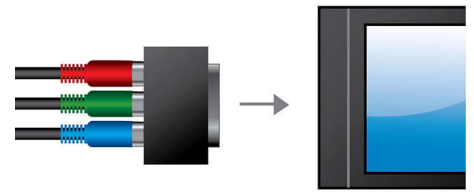

Amplificateur évolué de classe D

Amplificateur de classe D évolué pour un son puissant et compact

Tuner FM intégré

Tuner FM intégré

Traitement vidéo 12 bits/108 MHz

Le convertisseur vidéo numérique/analogique 12 bits haut de gamme conserve tous les détails de la qualité d'image authentique. Il reproduit les nuances subtiles et les dégradés de couleurs, produisant une image plus naturelle et plus vive. Les limites du convertisseur 10 bits standard sont particulièrement flagrantes lorsque vous utilisez des grands écrans et des projecteurs.

Connectivité RVB sur péritel

Le RVB sur péritel est une connexion par câble aisée garantissant une sortie vidéo de haute qualité.

Compatibilité

Lisez tous les formats que vous souhaitez (DivX, MP3, WMA ou JPEG). Goûtez au confort d'une qualité de lecture incomparable et au luxe de pouvoir partager des fichiers multimédias sur votre téléviseur ou sur votre système Home Cinéma, sans bouger de votre salon.