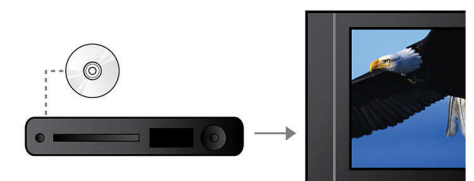

Compatibilité

Lisez tous les disques que vous souhaitez (qu'il s'agisse de CD, (S)VCD, DVD, DVD+R, DVD-R, DVD+RW, DVD-RW ou DVD+R DL). Goûtez à une flexibilité incomparable et au confort de pouvoir lire tous vos disques sur un même appareil.