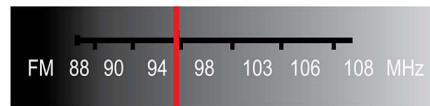

Dolby Digital et Pro Logic II

Plus besoin de décodeur externe ! Le décodeur Dolby Digital intégré gère les 6 canaux d'informations audio et développe un son Surround ainsi qu'une ambiance réelle et naturelle. Le décodeur Dolby Pro Logic II offre 5 canaux de traitement Surround à partir de n'importe quelle source stéréo.

Amplificateur évolué de classe D

Amplificateur de classe D évolué pour un son puissant et compact

Tuner FM intégré

Tuner FM intégré

Traitement vidéo 12 bits/108 MHz

Le convertisseur vidéo numérique/analogique 12 bits haut de gamme conserve tous les détails de la qualité d'image authentique. Il reproduit les nuances subtiles et les dégradés de couleurs, produisant une image plus naturelle et plus vive. Les limites du convertisseur 10 bits standard sont particulièrement flagrantes lorsque vous utilisez des grands écrans et des projecteurs.