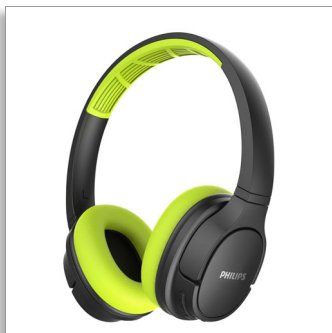

Philips  
Casque sans fil

Trans. 40 mm / semi-ouverts à l'arrière

Circum-auriculaire  
Résistant à l'eau et à la sueur

TASH402LF

## Restez au frais.

Dépassez-vous malgré la chaleur.

Pulvérissez vos records personnels grâce à ce casque circum-auriculaire sport sans fil à l'épreuve de la transpiration. En plus d'être léger et confortable, il assure une autonomie de 20 heures sur une seule charge. Les coussinets des oreillettes demeurent frais et vous permettent de rester concentré dans les moments les plus intenses.

### De votre playlist de sport à un appel vital

- Transducteurs acoustiques de 40 mm en néodyme
- Un son d'une clarté absolue. De bonnes basses. Une excellente isolation passive du bruit
- Couplage intelligent. Trouve automatiquement votre appareil Bluetooth