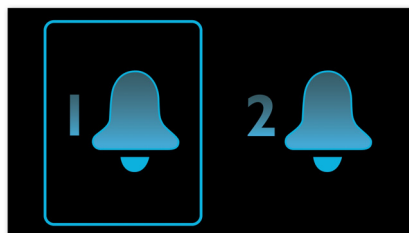

Dvojni alarm

Philipsov avdio sistem ima dva časa alarma. Prvega nastavite, da zbudi vas, drugega pa za bujenje partnerja.