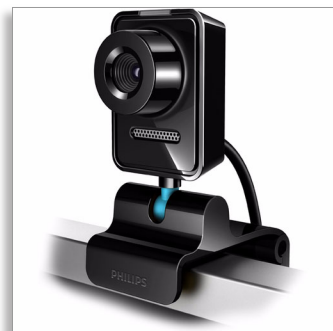

Philips
Webcam pour PC

SPZ3000

Restez en contact

Avec une qualité de vidéos et de photos améliorée à 1,3 mégapixel, le suivi du visage, le zoom numérique 3x pour les gros plans et le déclencheur pour une prise rapide de photos, il ne vous reste plus qu'à brancher la webcam et chatter ! Le système d'accroche universel permet de l'installer sur les ordinateurs de bureau, les ordinateurs portables et les écrans.

Le concept ultime des communications Internet

- Résolution améliorée de 1,3 mégapixel pour une image plus nette
- Ne manquez jamais un sourire avec la fonction de suivi du visage
- Zoom numérique 3x pour gros plans
- Image vidéo fluide avec 30 images par seconde

En toute simplicité

- La connexion rapide permet de chatter en toute simplicité
- Déclencheur pour une prise rapide de photos
- Pivot pour une orientation comme vous le souhaitez
- Système d'accroche universel pour PC, ordinateur portable ou écran
- La tête de la webcam se replie vers l'avant pour un rangement plus facile

Rangement facile

La tête de la webcam se replie vers l'avant pour un rangement plus facile

Déclencheur

Déclencheur pour une prise rapide de photos

Pivot d'orientation

Grâce à son pivot, vous pouvez orienter la webcam dans toutes les directions possibles. Faites simplement pivoter la caméra 360° dans la direction voulue, sans avoir à la déplacer.