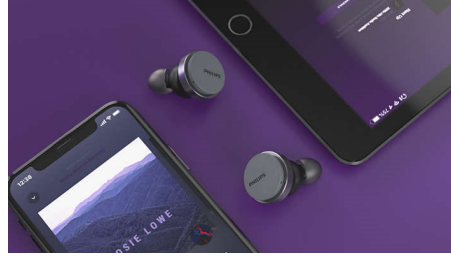

Çok noktalı Bluetooth

İş gününüzü kolaylaştırın. Bu true wireless kulaklıklar, aynı anda iki Bluetooth cihazına bağlanabilir ve ihtiyaca göre aralarında geçiş yapabilir. Böylece dizüstü bilgisayarınızdan aramaları yanıtlayabilir ve telefonunuzdan müzik dinleyebilirsiniz.