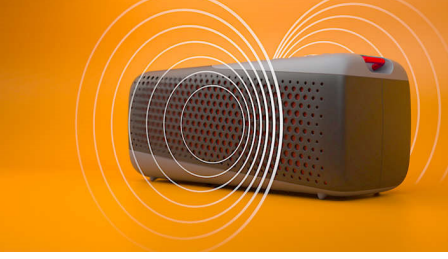

Kablosuz hoparlör

IP67 toz/su koruması Çarpıcı bas, Aramalar için dahili mikrofon, 12 saate kadar müzik

TAS4807W/00

Özellikler

Küçük hoparlör. Çarpıcı ses

Sevdiğiniz müziği parklardan kamp alanlarına kadar gittiğiniz her yere götürün. Bu taşınabilir hoparlör net ses verir ve çift pasif radyatörleri sayesinde güçlü ve çarpıcı baslar sunar. Daha da keyifli bir müzik deneyimi için iki hoparlörü eşleştirerek stereo ses elde edin.