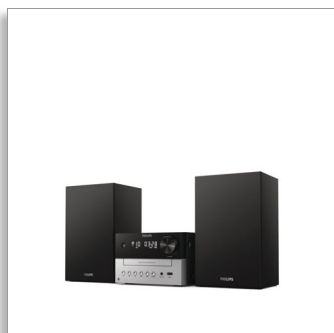

Philips
Microsistem audio

Bluetooth®

CD, MP3-CD, USB, FM
Port USB pentru încărcare
18W

TAM3205

Pregătit pentru sunetele pe care le iubești

Ascultă mai mult din fiecare podcast și listă de melodii pe care o redai. Redescoperă-ți colecția de CD-uri sau comută la radio. Acest microsistem cu aspect clasic oferă un sunet excelent în camere mai mici și poți și conecta alte surse prin USB sau intrarea audio.

Sunet excelent pentru muzica ta

- Design clasic
- Difuzoare bass-reflex. Tonuri joase mai ample
- Woofer de 3". Putere maximă de ieșire de 18 W
- Digital Sound Control. Alege un stil de sunet presetat

De la CD-uri clasice la streaming

Umple camera cu melodii

- Potrivit pentru casa ta
- Alimentat la priză. Telecomandă
- Dimensiuni unitate principală: 180 x 121 x 247 mm
- Dimensiuni difuzor: 150x238x125 mm

PHILIPS

Specificații

Sunet

- Putere maximă ieșire (RMS): 18W
- Caracteristici superioare sunet: digital sound control, Sistem de boxe Bass Reflex
- Mod de sunet: Puternic, Transparent, Luminos, Cald, Echilibrat
- Controlul volumului: rotativ
- Răspuns în frecvență: 66-20000 Hz
- Impedanță boxe: 6 ohmi

Accesorii

- Accesorii incluse: Telecomandă (cu baterie), Cablu de alimentare c.a., Antenă FM, Ghid de inițiere rapidă, Certificat de garanție
- Cablu de alimentare: Lungime de 1,5 m

Dimensiuni

- Unitate principală (L x H x A): 180x121x247 mm
- Greutate unitate principală: 1,6 kg
- Nr. de boxe: 2
- Boxă (L x H x A): 150x238x125 mm
- Greutate difuzor (per unitate): 0,96 kg
- Aparat (L x H x A): 500 x 238 x 247 mm
- Greutate aparat: 3,59 kg