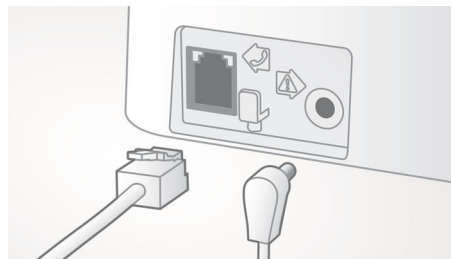

Lihtne seadistus

Ülim mugavus tänu lihtsale seadistamisele. Lihtne paigaldamine – isehäälestuv seade.