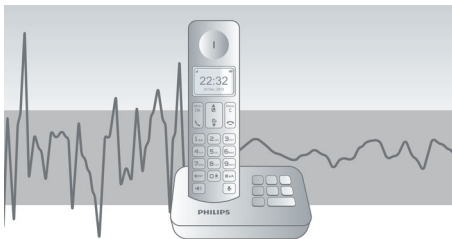

Kristallselge heli

- Parameetiline ekvalaiser tagab puhta ja selge heli
- Automaatne helitugevuse juhtimine hoiab ära soovimatu helitugevuse kõikumise
- Optimaalne antenni paigutus, et vastuvõtt igas ruumis oleks suurepärase
- Täiustatud helikatsetused ja täppishäälestus suurepärase helikvaliteedi tagamiseks

Keskkonnahoidlik toode

- Väike kiirus ja võimsustarve

PHILIPS

Juhtmeta telefon

1,6" ekraan / sinine taustvalgustus Valjuhäldiga telefonitoru, 2 telefonitoru

Esiletõstetud tooted

4,1 cm (1,6") ekraan

Selgelt loetav 4,1 cm (1,6") taustvalgustusega ekraan

Automaatne helitugevuse juhtimine

Automaatne helitugevuse juhtimine korrigeerib helisignaali kõikumisi, mida võivad põhjustada kaugus, signaalitugevus või vestluspartneri telefon – helitugevus jääb alati ühtlaseks. Kuna tugevama signaali korral võimendatakse vähem ja nõrgema korral rohkem, saate vestelda ilma soovimatu helitugevuse kõikumise pärast muretsemata.