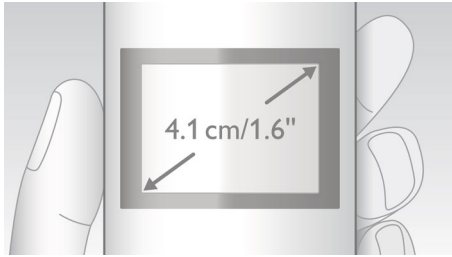

Keskkonnahoidlik toode

- Väike kiirus ja võimsustarve

PHILIPS

Juhtmeta telefon

1,6" ekraan / sinine taustvalgustus Valjuhäldiga telefonitoru, 2 telefonitoru

Esiletõstetud tooted

4,1 cm (1,6") ekraan

Selgelt loetav 4,1 cm (1,6") taustvalgustusega ekraan