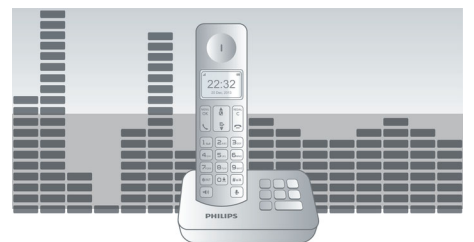

Parameetiline ekvalaiser

Meie telefonide digitaalse heliprotsessori parameetrilise ekvalaiser funktsioon korrigeerib heli reprodutseerimist, et häälestada see soovitud lineaarsele sageduskajale ning tagada puhas ja selge heliesitus iga kõne puhul.