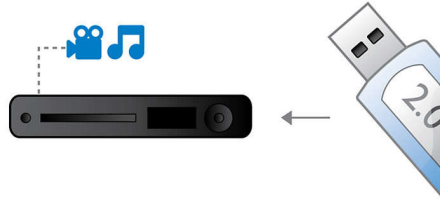

### DTS, DolbyDigital, ProLogic II

Plus besoin de décodeur externe ! Le décodeur DTS et Dolby Digital intégré gère les 6 chaînes d'informations audio et développe un son Surround ainsi qu'une ambiance réelle et naturelle. Le décodeur Dolby Pro Logic II offre 5 canaux de traitement Surround à partir de n'importe quelle source stéréo.

### Port USB 2.0 ultrarapide

L'USB (Universal Serial Bus) est un protocole permettant de relier facilement des ordinateurs, des périphériques et des équipements électroniques grand public. Les appareils USB ultrarapides ont un taux de transfert de données allant jusqu'à 480 Mbit/s (il était de 12 Mbit/s sur les premiers appareils USB). Avec le port USB 2.0 ultrarapide, vous n'avez qu'à brancher votre appareil USB, sélectionner un film, un titre ou une photo et lancer la lecture.