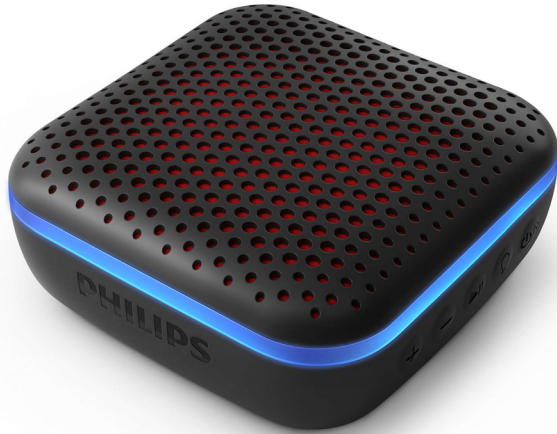

Philips
無線喇叭

藍牙
3 瓦輸出功率
10 小時播放時間
IPX7 防水

TAS2505B

點亮派對

帶上這款會隨著音樂亮起的小巧防水喇叭，隨時隨地盡情派對。便攜帶方便您隨時攜帶，播放時間長達 10 小時。應付公園野餐或泳池派對綽綽有餘！

音樂或通話

- 無線接收範圍遠達 20 米
- 藍牙，串流音樂、播客等內容
- 內置麥克風，可供免提通話使用

具備防水性能，讓您隨時享受派對

- 被動共振器帶來強勁低音
- 堅固耐用，具備 IPX7 防水等級
- 1.75 吋驅動器，呈現充滿活力的音效
- 10 小時播放時間，2.5 小時充電時間

隨時隨地都能開派對

- 便攜帶
- 尺寸：91.5x91x41 毫米
- 多色 LED 燈可隨著音樂節拍閃爍
- 自選顏色，展現風格

PHILIPS

無線喇叭

藍牙 3 瓦輸出功率，10 小時播放時間，IPX7 防水

規格

聲音

- 輸出功率 (RMS): 3 瓦
- 音效系統: 單聲道
- 頻率響應: 120 Hz - 18 KHz
- 輸出功率 (最大): 6 瓦

喇叭

- 全音域驅動器直徑: 44 毫米
- 全音域驅動器數目: 1
- 驅動器配置: 全音域
- 聲道數目: 1

連接

- 纜線類型: USB 充電線 (Type-C)
- 藍牙版本: 5.0
- 藍牙規格: A2DP, AVRCP
- 藍牙範圍: 視線範圍, 20 米或 66 英尺
- DLNA 標準: 否
- 多喇叭連接: 否

舒適

- 自動關機: 是
- 安裝方便: 自動配對
- 來電管理: 接聽電話 / 結束通話
- 音量控制: 數碼高 / 低
- 防水: IPX7
- 內置麥克風: 是
- 燈光效果: 是
- 顯示螢幕: 否
- 免提通話: 是

兼容性

- 智能手機 / 平板電腦應用程式控制: 否

電源

- 電池容量: 850mAh
- 電池類型: 鋰 (內置)
- 電源 LED 指示燈: RGB

- 電池的使用時間: 10 小時
- 充電時間: 2.5 小時
- 外置充電器: 否