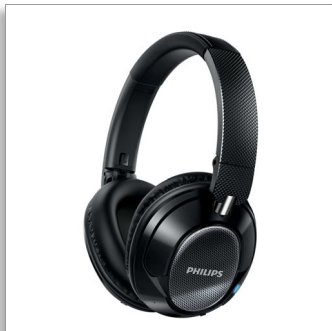

Philips
Casque à réduction de
bruit sans fil

HP 40 mm/conception arrière
fermée

Circum-aural
Coussinets confortables
Pliage compact

SHB9850NC

Plus de son, moins de bruit

avec commandes tactiles SmartTouch

Plongez au cœur de votre univers musical avec le casque Philips SHB9850NC. Réduisant le bruit à 99 %, il est votre compagnon de voyage idéal. Écoutez facilement votre musique grâce à ses commandes tactiles intelligentes et à l'appairage NFC par simple contact aux appareils Bluetooth®.

Son précis

- Les haut-parleurs de 40 mm en néodyme offrent un son précis
- Coussinets ergonomiques pour un confort prolongé et une isolation parfaite
- Bluetooth® 4.0 haute qualité
- Le son haute résolution reproduit la musique dans sa forme la plus pure

L'art de la suppression du bruit

- ActiveShield Pro™ réduit jusqu'à 99 % du bruit

Plus pratique

- Pliage polyvalent compact pour un rangement et un transport faciles
- Le câble audio supplémentaire vous permet de continuer à écouter de la musique lorsque la batterie est déchargée.
- Appels mains libres pratiques avec micro et Bluetooth® 4.0
- Appairage multiple, pour de la musique et des appels téléphoniques depuis 2 appareils à la fois
- Batterie rechargeable offrant jusqu'à 16 heures de musique sans fil
- Appairage NFC facile par simple contact
- Commandes SmartTouch simples d'utilisation