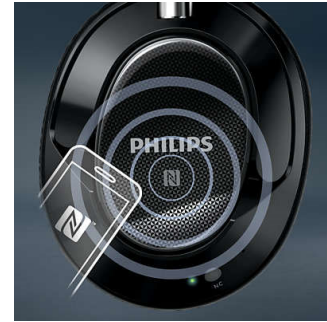

Pliage polyvalent compact

La conception pliable polyvalente compacte est idéale pour les déplacements.

Appels mains libres

Appels mains libres pratiques avec micro et Bluetooth® 4.0

Appairage multiple

La fonction appairage multiple vous permet de connecter votre casque Bluetooth® Philips à deux appareils Bluetooth® simultanément.

Appairez simplement les deux appareils pour écouter de la musique ou des films tout en pouvant répondre facilement au téléphone.

Batterie rechargeable

Écoutez de la musique sans interruption pendant 16 heures, même lorsque la fonction Bluetooth® et la réduction de bruit active sont

activées, pendant 28 heures lorsque seule la fonction Bluetooth® est activée, et pendant 33 heures lorsque seule la réduction de bruit active est sélectionnée.

Appairage NFC facile

L'appairage NFC facile vous permet de connecter votre casque Bluetooth® à n'importe quel appareil Bluetooth®, par simple contact.

Commandes SmartTouch

Les commandes tactiles SmartTouch sur la coque droite vous permettent de contrôler votre musique et vos appels d'un simple geste. Tapez sur la coque pour lancer la lecture de musique et la mettre en pause ou pour répondre aux appels, faites glisser votre doigt vers le côté pour changer de piste et faites-le glisser vers le haut ou vers le bas pour régler le volume. Plus besoin de chercher les boutons de votre appareil.