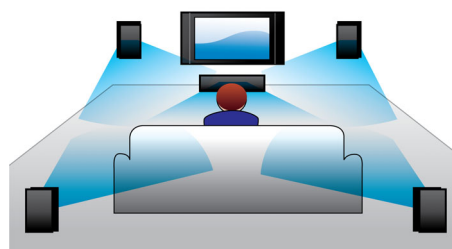

Dolby TrueHD en DTS-HD

Dolby TrueHD en DTS-HD Master Audio Essential spelen uw Blu-ray Discs af met geluid van zeer hoog niveau. Het geluid is bijna niet te onderscheiden van het origineel; u hoort dus wat de makers willen dat u hoort. Dolby TrueHD en DTS-HD Master Audio Essential

maken uw HD-entertainmentervaring compleet.