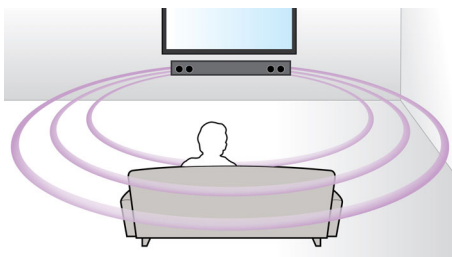

Virtual Surround Sound

Virtual Surround Sound van Philips produceert een volle en meeslepende Surround Sound via

een systeem met minder dan vijf luidsprekers. De zeer geavanceerde ruimtelijke algoritmes repliceren de geluidskenmerken die in een ideale 5.1-kanaals geluidsomgeving voorkomen op nauwgezette wijze. Elke hoogwaardige stereobron wordt omgezet in levensechte, meerkanaals Surround Sound. U hoeft geen extra luidsprekers, kabels of standaarden voor luidsprekers aan te schaffen om te kunnen genieten van een ruimtevullend geluid.