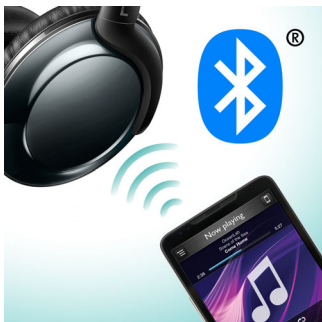

Ergonomske blazinice

Mehke ušesne blazinice in nagnjene pogonske enote so idealne za udobno dolgotrajno nošenje.

Lahko udobje

Izjemno lahka in tanka zasnova prinaša popolnoma udobno nošenje med gibanjem.

Bluetooth 4.1

Pametno napravo prek povezave Bluetooth enostavno združite s slušalkami in uživajte v kristalno jasni glasbi in telefonskih klicih – brez neprijetnih kablov.

Hitro polnjenje

Tehnologija hitrega polnjenja hitro poskrbi za dodatno energijo, ko je baterija skoraj prazna. S samo petimi minutami polnjenja lahko uživate v eni uri predvajanja.