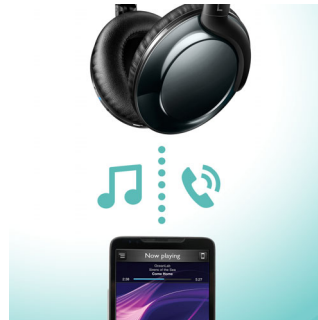

Prostoročno klicanje

Daljinski upravljalnik je preprost za uporabo, saj skladbo predvajate/zaustavite in sprejmete klice s preprostim pritiskom gumba.

12 ur predvajanja

12 ur zagotavlja dovolj energije za celodnevno predvajanje glasbe.