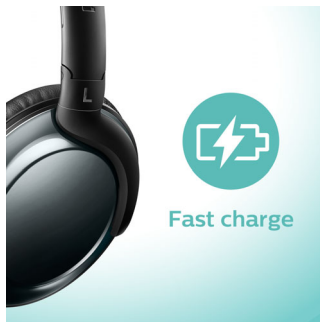

Ergonomske blazinice

Mehke ušesne blazinice in nagnjene pogonske enote so idealne za udobno dolgotrajno nošenje.

Lahko udobje

Izjemno lahka in tanka zasnova prinaša popolnoma udobno nošenje med gibanjem.

Bluetooth 4.1

Pametno napravo prek povezave Bluetooth enostavno združite s slušalkami in uživajte v kristalno jasni glasbi in telefonskih klicih – brez neprijetnih kablov.

Hitro polnjenje

Tehnologija hitrega polnjenja hitro poskrbi za dodatno energijo, ko je baterija skoraj prazna. S samo petimi minutami polnjenja lahko uživate v eni uri predvajanja.