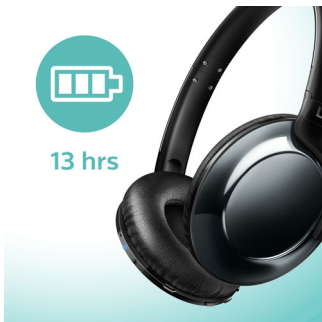

12 ur predvajanja

12 ur zagotavlja dovolj energije za celodnevno predvajanje glasbe.