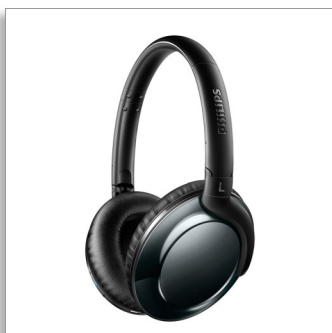

Philips Flite
Brezžične slušalke
Bluetooth®

32 mm pogonske enote/zaprt
hrbtni del

Nadušesne
Mehke ušesne blazinice
Povsem zložljivo

SHB4805DC

Izjemna lahkost. Izjemen zvok.

Slušalke, ki kljubujejo težnosti

Odkrijte breztežno svobodo brez kablov, ki bi vas ovirali. Philipsove brezžične slušalke Flite Everlite združujejo stil in vsakdanjo preprostost. Kompaktne in izjemno lahke z jasnim zvokom ves dan.

Pravo udobje

- Izjemno lahka in tanka zasnova
- Nagnjene mehke ušesne blazinice za udobno dolgotrajno nošenje
- Podpora za Bluetooth 4.1 in HSP/HFP/A2DP/AVRCP
- Tehnologija 5-minutnega hitrega polnjenja
- Baterija za ponovno polnjenje zagotavlja do 12 ur predvajanja

Optimirana zasnova

- Prefinjena kovinska površina
- Plosko ali kompaktno zlaganje za enostavno prenašanje
- Daljinski upravljalnik za prostoročne klice in poslušanje glasbe

Čist in jasen zvok

- Visokozmogljive 32-mm pogonske enote za jasen zvok
- Nadušesna zasnova zmanjšuje hrup iz okolice