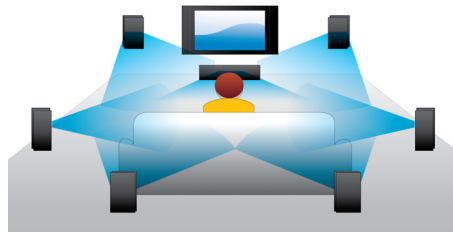

Вижте повече

- Възпроизвеждане на 3D Blu-Ray дискове за истинско HD 3D изживяване у дома
- CinemaPerfect HD за възпроизвеждане на видео с по-ясен и рязък образ
- Моментално 2D-3D конвертиране за реалистично филмово изживяване
- SimplyShare за свързване и поточно предаване на всички развлечения, безжично

asimpleswitch.com

asimpleswitch.com

PHILIPS

Акценти

Възпроизвеждане на 3D Blu-Ray дискове

Full HD 3D създава илюзията за дълбочина, създавайки в собствения ви дом вълнуващото и реалистично усещане като в киносалон. Отделните изображения за лявото и дясното око са записани с качество 1920 x 1080 Full HD и се редуват на екрана с висока скорост. Вие гледате изображенията през специални очила, които отварят и затварят лявата и дясната леща в синхрон със сменящите се изображения, което създава усещането за гледане на триизмерна картина с пълна висока детайлност.

7.1-канален съраунд звук

Радвайте се на най-добро качество на звука при различните видове изкуство. Когато гледате филм, може да получите пълн 7.1-канален съраунд звук, за да се потопите в действието. Когато слушате музика, за която не е необходим съраунд звук, системата интуитивно я превръща в 2.1-канален стерео звук, при който музиката ще бъде представена в най-добрия възможен вид. Разбира се, винаги можете да избирате измежду различните предварително зададени режими на вашия Blu-ray и/или DVD плейър - от чисто стерео, през 7-канално стерео, до Dolby TrueHD и DTS Master Audio 7.1-канален съраунд звук, за най-добро HD звуково възприятие.

Моментално 2D-3D конвертиране

Наслаждавайте се на вълнуващо 3D изживяване у дома с филмите от вашата 2D колекция. Моменталното конвертиране в 3D използва най-новата цифрова технология за анализ на 2D видео съдържание, за да разпознае обектите на преден и заден план. С помощта на тези данни се генерира карта на дълбочината и стандартните 2D видео формати се