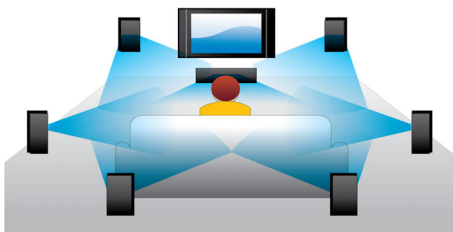

Dolby TrueHD и DTS-HD MA

DTS-HD Master Audio и Dolby TrueHD осигуряват 7.1 канала най-качествен звук от дисковете Blu-ray. Възпроизвежданото аудио практически не се отличава от студийния маъстринг, така че чувате точно това, което авторите са искали да чуете. DTS-HD Master Audio и Dolby TrueHD допълват цялостното ви развлечение с висока детайлност.