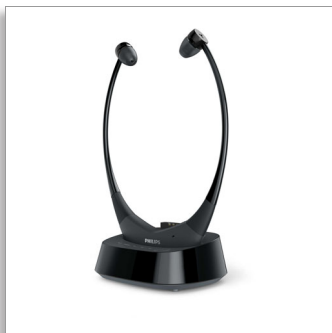

Philips
Bežične slušalice za
televizor koje se umeću u
uši

3 postavke ekvilizatora

Ergonomski dizajn slušalica
Do 12 sati reprodukcije
Automatsko uključivanje/
isključivanje

TAE8005BK

Glasno i čisto

Slušajte svoj televizor glasnije i čišće, bez smetanja drugima. Ove televizijske slušalice za koje se umeću u uši automatski odabiru bežični kanal koji vam osigurava najbolji zvuk, a možete podešavati glasnoću u svakom uhu. Automatsko uključivanje/isključivanje pojednostavljuje upotrebu.

Uvijek udobno, sigurno pristajanje

- 3 izmjenjive gumene kapice
- Domet bežične tehnologije od 40 m. Preslušavajte bilo gdje u domu
- Prethodno postavljeni načini zvuka: dodatni visoki tonovi, dodatni bas, glas
- Lagana i udobna stetoskopska traka za vrat