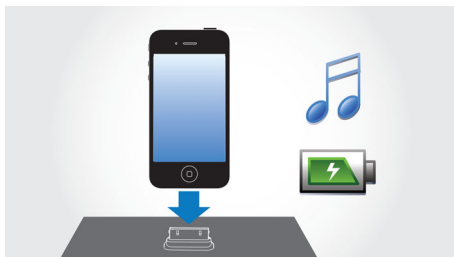

Kenmerken

Uw iPod/iPhone afspelen en opladen

Geniet van uw favoriete MP3-muziek terwijl u uw iPhone/iPod oplaadt! U kunt uw draagbare apparaat rechtstreeks aansluiten op het entertainmentsysteem met dock voor een perfecte geluidskwaliteit voor uw favoriete

muziek. Het dock laadt bovendien uw iPhone/iPod op tijdens het afspelen. U kunt dus van de muziek genieten zonder u zorgen te maken dat de batterij leeg raakt. Wanneer u uw draagbare apparaat in het entertainmentsysteem met dock plaatst, wordt dit automatisch opgeladen.