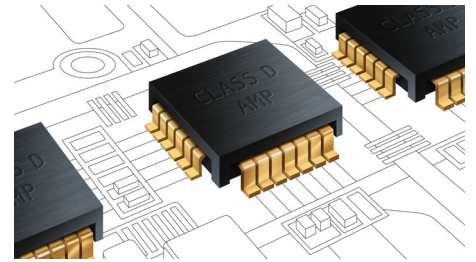

Prémium D osztályú erősítők

A Philips szabadalmaztatott „Prémium D osztályú erősítői” tervezésükből adódóan megőrzik az eredeti hangforrást a nagyobb pontosságú jelfeldolgozás érdekében. Ennek következtében a zenék és filmek akusztikai részletei pontosan úgy hangzanak, ahogy az előadó vagy a rendező megálmodta azokat.