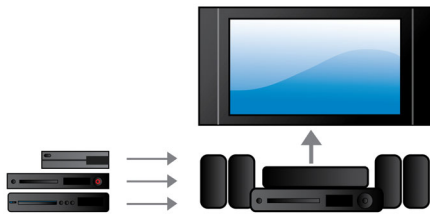

## CinemaPerfect négyszeres Full HD

A Philips új CinemaPerfect HD rendszere négyszeres Full HD felbontást kínál a minden eddiginél jobb videolejátszáshoz. Az intelligens rendszer éllessé teszi a képet, és csökkenti a videó MPEG formátumba való tömörítésekor keletkezett zajt. A javított felkonvertáló feldolgozásnak köszönhetően a rendszer éles képet és jobb mélységérzetet hoz létre.

## Integrált HDMI Hub

A HDMI hub segítségével minden készülékét egyszerűen, kábelrengeteg nélkül csatlakoztathatja TV-készülékéhez. Síkképernyős TV-készülékén a különböző tartalmak megtekintéséhez a lehető legjobb hangminőség kényelmét biztosítja. Összes

HDMI készülékét közvetlenül a házimozsi-rendszer HDMI hubjához csatlakoztathatja, és síkképernyős TV-je csatlakoztatásához mindössze egyetlen kábelre van szüksége. Ezzel az elrendezéssel egyszerűen élvezheti a filmeket vagy a TV-műsorokat nagyfelbontású képpel és hanggal, és nyugodtan elfeledkezhet a mindenhol tekerdő kábelekről!