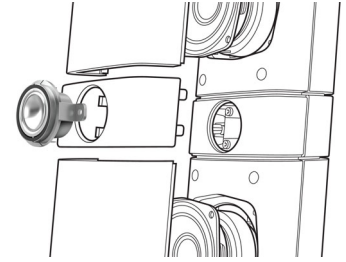

Titánium magashangszórók

A kooperációban kifejlesztett, titániumból készült magashangszórók rendkívül merevek és könnyűek, így biztosítva a torzításmentes hangzást. Hihetetlen ellenálló képességük a torzítással és a rezonanciával szemben a teljes hallható frekvenciatartományban garantálja az összes hangrészlet kivételes tisztaságát.