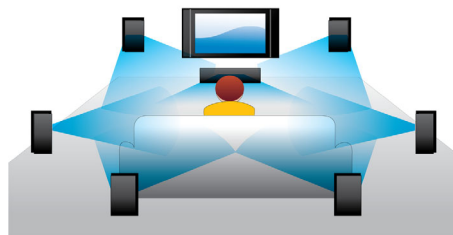

Dolby TrueHD

Dolby TrueHD biedt hoogwaardige audio voor uw Blu-ray Discs. Het geluid is bijna niet te onderscheiden van het origineel; u hoort dus wat de makers willen dat u hoort. Dolby TrueHD maakt uw HD-entertainmentervaring compleet.

Dolby Digital DTS2.0

Dolby Digital DTS2.0 voor de ultieme filmervaring