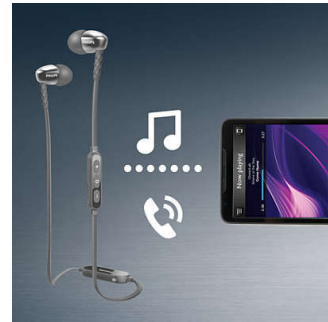

只要輕觸一下，NFC 簡易配對即可讓您的 Bluetooth® 耳機與任何具備藍牙功能的裝置連線。

高效 8.6 公釐驅動器

精巧高效的 8.6 公釐喇叭驅動器展現精準音效與強勁低音，讓您隨時隨地樂享聽覺饗宴。

人體工學橢圓形導音管

導音管的橢圓形設計出自對人體耳朵的深入研究。此人體工學設計適合任何耳形，確保最佳貼合與舒適度，讓您真正全面享受音樂。

MusicChain™

有了 MusicChain™，您可以輕鬆與朋友分享正在播放的曲目。利用 Bluetooth® 技

SHB5900WT/00

術，只需簡單按下耳機上的 MusicChain™ 按鈕，即可與其他具有 MusicChain™ 功能的耳機配對。

橢圓形導音管耳塞

橢圓形導音管耳塞能隔絕環境噪音，其半封閉式結構則可造就強化低音效果。

不糾結扁形纜線

防滑扁形纜線確保電線永不糾結。

無線音樂與通話

利用藍牙功能配對您的智慧型裝置與耳機，即可不受線路束縛，隨性享受清晰音樂與來電通話。搭配簡單易用的遙控器，讓您輕鬆變更曲目與接聽電話。